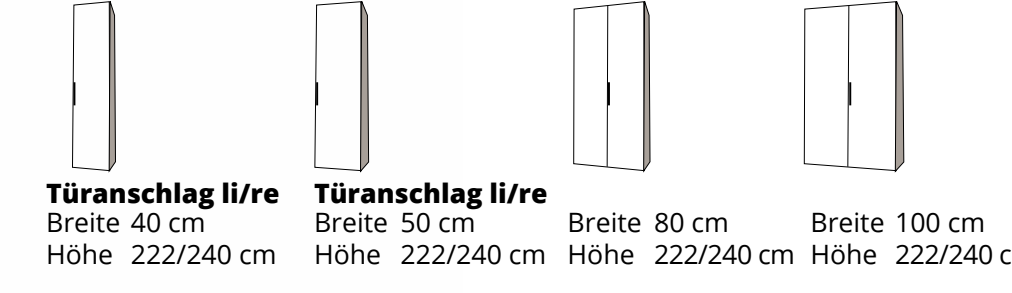

**NEU** mit Fliptüren  
**DIE INNOVATION: FLIPTÜREN**

Mit nur einem einzigen Handgriff lässt sich ein komplettes Schrankabteil **geräuschlos Öffnen**, denn die Fliptür knickt in der Hälfte ein, schiebt sich **platzsparend** zur Seite und bietet somit den **optimalen Zugriff**.

**GRUND- & ANBAUELEMENTE FLIPTÜREN**

**GRUND- & ANBAUELEMENTE DREHTÜREN**

**MASSE GRUND- & ANBAUELEMENTE**  
 Alle Angaben in cm | Tiefe 63 cm

	40	50	80	100	Panorama
<b>BREITE</b> IN CM	40	50	80	100	160
<b>HÖHE</b> IN CM	222	222	222	222	222
	240	240	240	240	240

Die genauen Maße entnehmen Sie bitte der Preisliste. Alle Angaben sind circa Maße.

**SWING ZUBEHÖR OPTIONAL**

- Inneneinteilung für Drehtüren**
- bestehend aus einem Grundset und in der Höhe beliebig erweiterbaren Anbausets
  - Serienmäßig mit Softeinzug