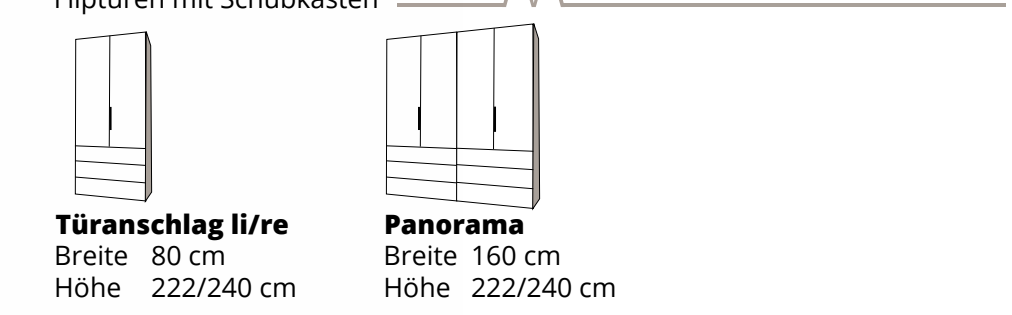

GRUND- & ANBAUELEMENTE FLIPTÜREN