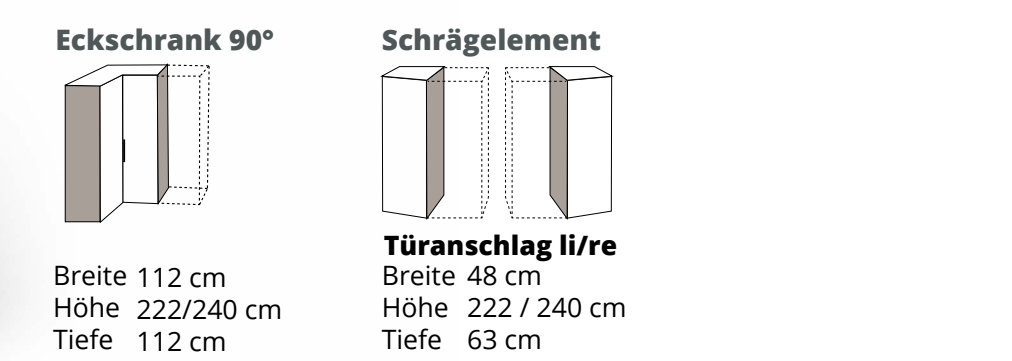

GRUND- & ANBAUELEMENTE DREHTÜREN