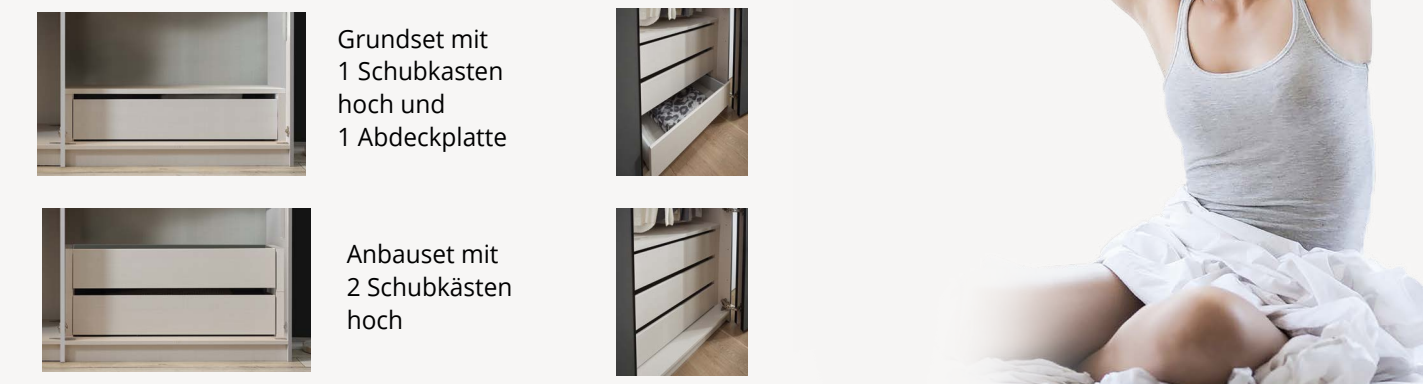

Die genauen Maße entnehmen Sie bitte der Preisliste. Alle Angaben sind circa Maße.

**SWING ZUBEHÖR OPTIONAL**

- Inneneinteilung für Drehtüren**
- bestehend aus einem Grundset und in der Höhe beliebig erweiterbaren Anbausets
  - Serienmäßig mit Softeinzug