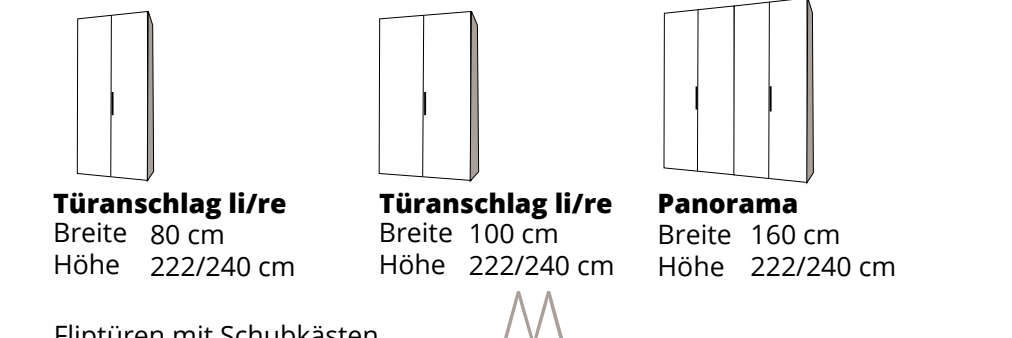

GRUND- & ANBAUELEMENTE FLIPTÜREN