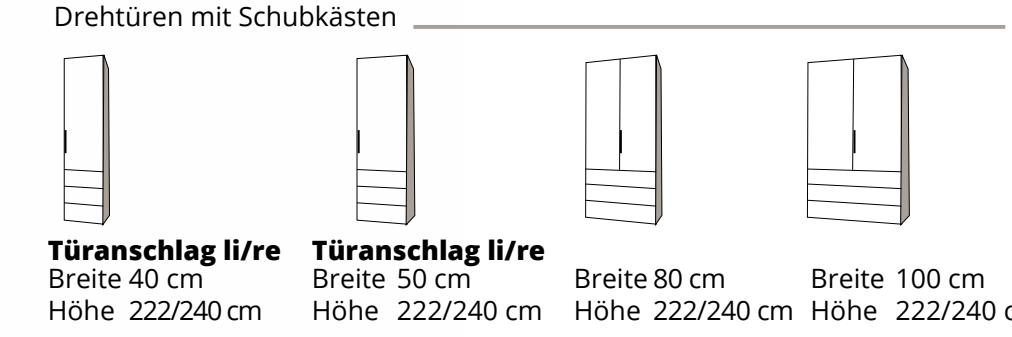

**GRUND- & ANBAUELEMENTE FLIPTÜREN**

**GRUND- & ANBAUELEMENTE DREHTÜREN**

**MASSE GRUND- & ANBAUELEMENTE**  
 Alle Angaben in cm | Tiefe 63 cm

	40	50	80	100	Panorama
<b>BREITE</b> IN CM	40	50	80	100	160
<b>HÖHE</b> IN CM	222	222	222	222	222
	240	240	240	240	240

Die genauen Maße entnehmen Sie bitte der Preisliste. Alle Angaben sind circa Maße.

**SWING ZUBEHÖR OPTIONAL**

- Inneneinteilung für Drehtüren**
- bestehend aus einem Grundset und in der Höhe beliebig erweiterbaren Anbausets
  - Serienmäßig mit Softeinzug