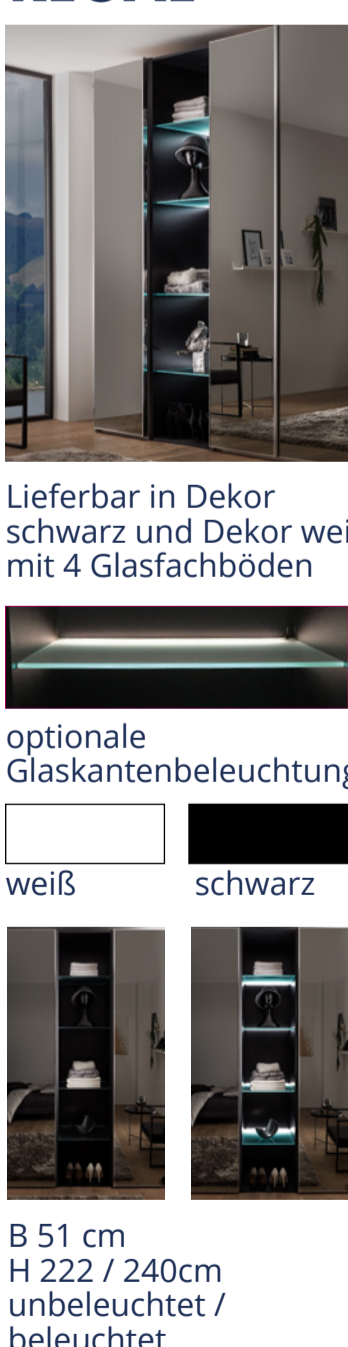

SCHWEBETÜRENSCHRÄNKE

MASSE TIEFE 68 CM | Alle Angaben in cm | * Nicht für Ausführung SAVONA

BREITE	2-türig				3-türig				4-türig*		4-türig mit PANORAMA-Element*			
	167	188	200	225	249	280	298	336	373	400	298	331	373	400
HÖHE	222	222	222	222	222	222	222	222	222	222	222	222	222	222
	240	240	240	240	240	240	240	240	240	240	240	240	240	240

DREHTÜRENSCHRÄNKE

MASSE*
GRUND- UND ANBAUELEMENT
TIEFE 63 CM | Alle Angaben in cm

BREITE	1-türig		2-türig	
	40	50	80	100
HÖHE	222	222	222	222
	240	240	240	240

GRUND- / ANBAUELEMENTE
Lieferbar für Ausführung ICONA, PESARO & ROM

ECKSCHRANK 90°

Die Korpus-Tiefenausgleichsblende sorgt dafür, dass Drehtürenschränke und Schwebetürenschränke passgenau aneinander anschließen.
* Die genauen Maße entnehmen Sie bitte der Preisliste.

ZUBEHÖR INNENDEKOR TEXTLINE

REGAL

NUR FÜR DREHTÜRENSCHRÄNKE

Die Schubkästen für das Grund- und Anbauelement sind in der Höhe beliebig erweiterbar. Sie werden serienmäßig mit Softeinzug geliefert.

KORPUSEKORE

Alle Ausführungen und unteres Mittelband **ICONA**