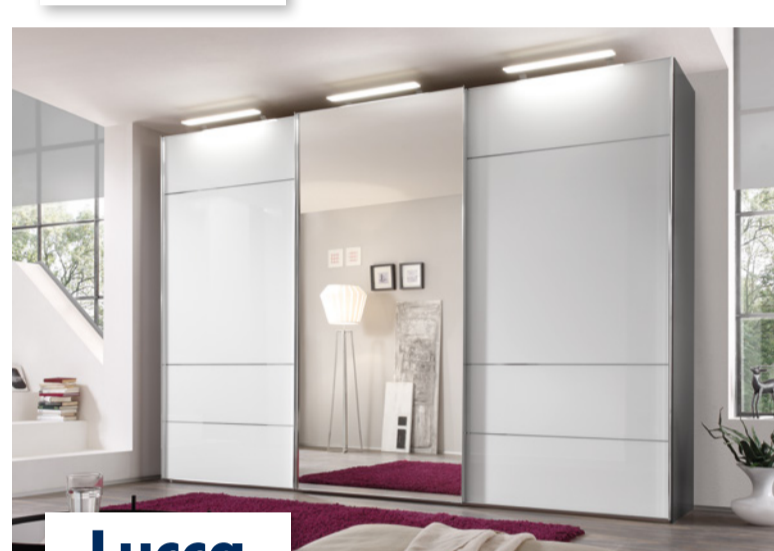

SCHWEBETÜRENSCHRÄNKE

MASSE TIEFE 68 CM | Alle Angaben in cm | * Nicht für Ausführung SAVONA

BREITE	2-türig				3-türig				4-türig*		4-türig mit PANORAMA-Element*			
	167	188	200	225	249	280	298	336	373	400	298	331	373	400
HÖHE	222	222	222	222	222	222	222	222	222	222	222	222	222	222
	240	240	240	240	240	240	240	240	240	240	240	240	240	240

ECKSCHRANK 90°

Die Korpus-Tiefenausgleichsblende sorgt dafür, dass Drehtürenschränke und Schwebetürenschränke passgenau aneinander anschließen.
* Die genauen Maße entnehmen Sie bitte der Preisliste.

ZUBEHÖR INNENDEKOR TEXTLINE