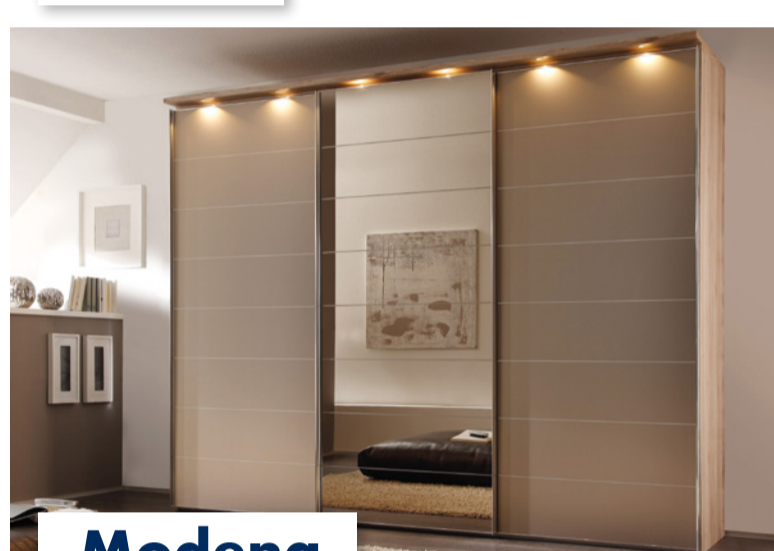

SCHWEBETÜRENSCHRÄNKE

MASSE TIEFE 68 CM | Alle Angaben in cm | * Nicht für Ausführung SAVONA

BREITE	2-türig				3-türig				4-türig*		4-türig mit PANORAMA-Element*			
	167	188	200	225	249	280	298	336	373	400	298	331	373	400
HÖHE	222	222	222	222	222	222	222	222	222	222	222	222	222	222
	240	240	240	240	240	240	240	240	240	240	240	240	240	240

ECKSCHRANK 90°

Die Korpus-Tiefenausgleichsblende sorgt dafür, dass Drehtürenschränke und Schwebetürenschränke passgenau aneinander anschließen.
* Die genauen Maße entnehmen Sie bitte der Preisliste.

ZUBEHÖR INNENDEKOR TEXTLINE