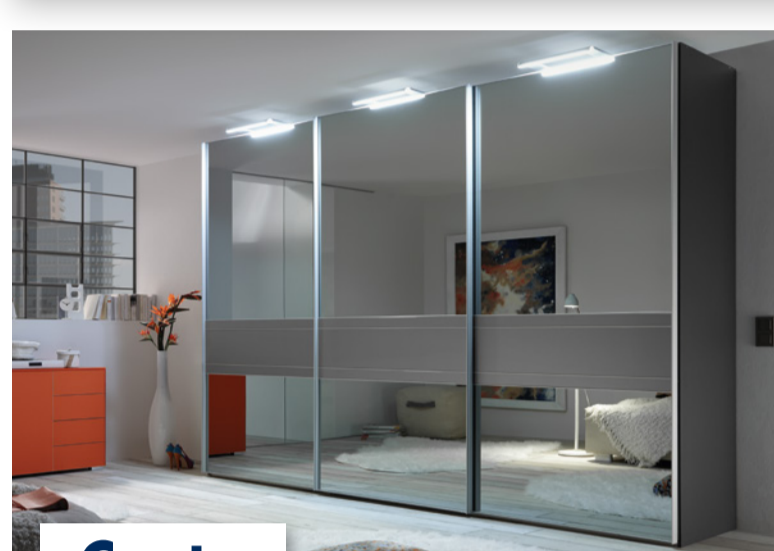

SCHWEBETÜRENSCHRÄNKE

MASSE TIEFE 68 CM | Alle Angaben in cm | * Nicht für Ausführung SAVONA

BREITE	2-türig				3-türig				4-türig*		4-türig mit PANORAMA-Element*			
	167	188	200	225	249	280	298	336	373	400	298	331	373	400
HÖHE	222	222	222	222	222	222	222	222	222	222	222	222	222	222
	240	240	240	240	240	240	240	240	240	240	240	240	240	240

DREHTÜRENSCHRÄNKE

MASSE*
GRUND- UND ANBAUELEMENT
TIEFE 63 CM | Alle Angaben in cm

BREITE	1-türig		2-türig	
	40	50	80	100
HÖHE	222	222	222	222
	240	240	240	240

GRUND- / ANBAUELEMENTE
Lieferbar für Ausführung ICONA, PESARO & ROM

ECKSCHRANK 90°

Die Korpus-Tiefenausgleichsblende sorgt dafür, dass Drehtürenschränke und Schwebetürenschränke passgenau aneinander anschließen.
* Die genauen Maße entnehmen Sie bitte der Preisliste.

ZUBEHÖR INNENDEKOR TEXTLINE