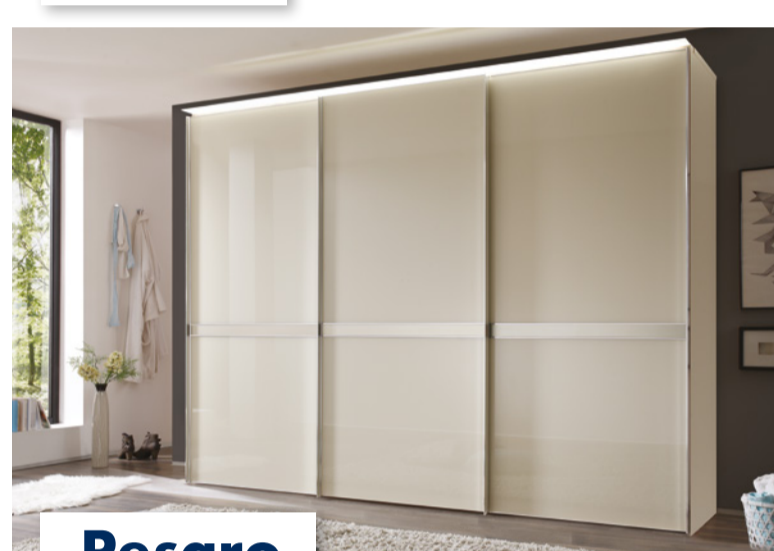

SCHWEBETÜRENSCHRÄNKE

MASSE TIEFE 68 CM | Alle Angaben in cm | * Nicht für Ausführung SAVONA

BREITE	2-türig				3-türig				4-türig*		4-türig mit PANORAMA-Element*			
	167	188	200	225	249	280	298	336	373	400	298	331	373	400
HÖHE	222	222	222	222	222	222	222	222	222	222	222	222	222	222
	240	240	240	240	240	240	240	240	240	240	240	240	240	240

ECKSCHRANK 90°

Die Korpus-Tiefenausgleichsblende sorgt dafür, dass Drehtürenschränke und Schwebetürenschränke passgenau aneinander anschließen.
* Die genauen Maße entnehmen Sie bitte der Preisliste.

ZUBEHÖR INNENDEKOR TEXTLINE