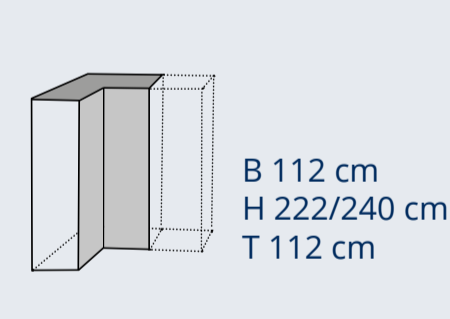

SCHWEBETÜRENSCHRÄNKE

MASSE TIEFE 68 CM | Alle Angaben in cm | * Nicht für Ausführung SAVONA

BREITE	2-türig				3-türig				4-türig*		4-türig mit PANORAMA-Element*			
	167	188	200	225	249	280	298	336	373	400	298	331	373	400
HÖHE	222	222	222	222	222	222	222	222	222	222	222	222	222	222
	240	240	240	240	240	240	240	240	240	240	240	240	240	240

DREHTÜRENSCHRÄNKE

MASSE*
GRUND- UND ANBAUELEMENT
TIEFE 63 CM | Alle Angaben in cm

BREITE	1-türig		2-türig	
	40	50	80	100
HÖHE	222	222	222	222
	240	240	240	240

GRUND- / ANBAUELEMENTE
Lieferbar für Ausführung ICONA, PESARO & ROM

ECKSCHRANK 90°

Die Korpus-Tiefenausgleichsblende sorgt dafür, dass Drehtürenschränke und Schwebetürenschränke passgenau aneinander anschließen.
* Die genauen Maße entnehmen Sie bitte der Preisliste.

ZUBEHÖR INNENDEKOR TEXTLINE