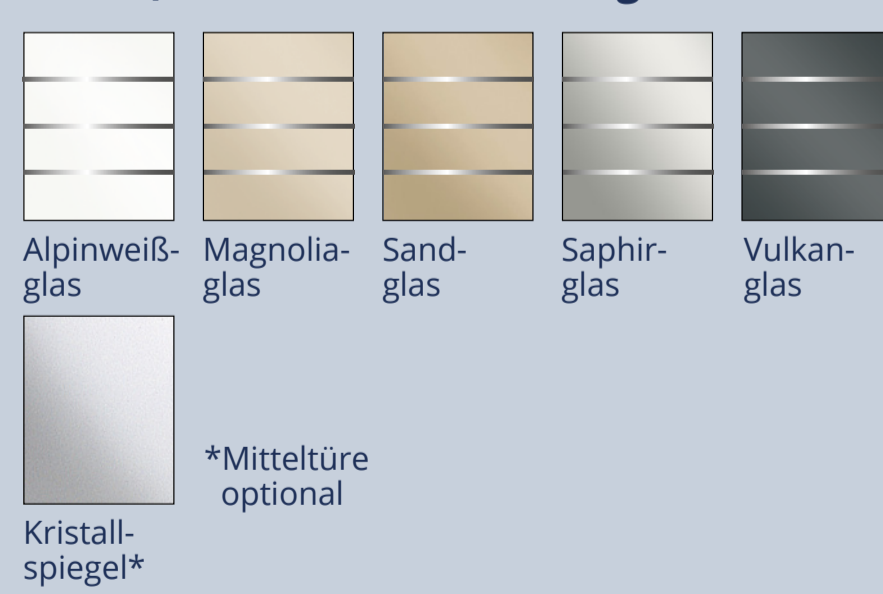

GRIF- UND ZIERLEISTEN

FRONTGLÄSER UND -SPIEGEL

CENTO, ICONA, PESARO, ROM, SAVONA

ZUSÄTZLICH FÜR

GLASBÄNDER SCHUBKÄSTEN

FRONTGLÄSER UND -SPIEGEL

VERONA mit Zierlinien

FRONTGLÄSER UND -SPIEGEL

COMO, LUCCA mit silberfarbigen Zierlinien

FRONTSPIEGEL

MODENA mit Streifen

INNENEINTEILUNG SCHWEBETÜRENSCHRÄNKE

PANORAMA-ELEMENT

LED-BELEUCHTUNGEN

DEKORKRÄNZE UND PASSEPARTOUTS