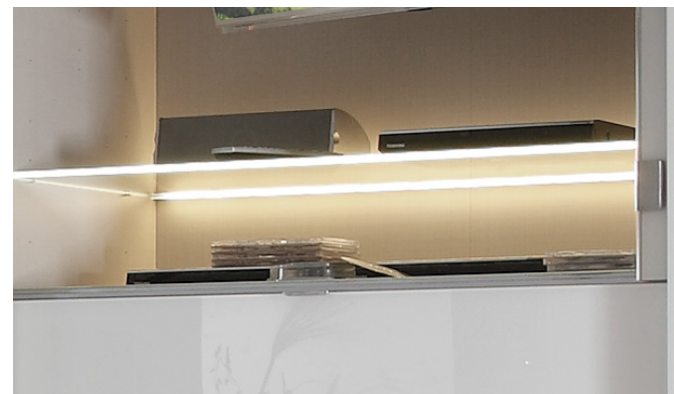

ZUBEHÖR.

SPEZIELL FÜR IHRE WÜNSCHE

Optionales Zubehör für innovative Schränke

Komfortable Öffnungs- und Schließdämpfer für Außentüren und Mitteltüre, ein Glasfachboden mit oder ohne Glaskantenbeleuchtung, eine TV-Halterung und ein TV-Regal, Schubkastenbeleuchtung und Schmucktableau, ausziehbare Wäschekörbe: intelligentes und sinnvolles Zubehör, speziell entwickelt für das innovative MEDIA Schrankprogramm.

TV REGAL FÜR 1 & 2

SCHMUCKTABLEAU (nicht mit ausklappbarem TV-Halter kombinierbar)

SCHUBKASTENBELEUCHTUNG

GLASFACHBODEN MIT OPTIONALER GLASKANTENBELEUCHTUNG

AUSZIEHBARER WÄSCHEKORB

TV-HALTER