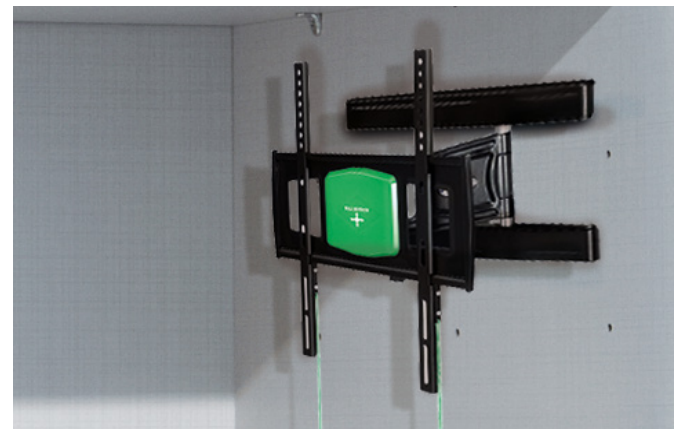

ZUBEHÖR.

SPEZIELL FÜR IHRE WÜNSCHE

Optionales Zubehör für innovative Schränke

Komfortable Öffnungs- und Schließdämpfer für Außentüren und Mitteltüre, ein Glasfachboden mit oder ohne Glaskantenbeleuchtung, eine TV-Halterung und ein TV-Regal, Schubkastenbeleuchtung und Schmucktableau, ausziehbare Wäschekörbe: intelligentes und sinnvolles Zubehör, speziell entwickelt für das innovative MEDIA Schrankprogramm.

TV REGAL FÜR 1 & 2

SCHMUCKTABLEAU (nicht mit ausklappbarem TV-Halter kombinierbar)

SCHUBKASTENBELEUCHTUNG

GLASFACHBODEN MIT OPTIONALER GLASKANTENBELEUCHTUNG

AUSZIEHBARER WÄSCHEKORB

TV-HALTER