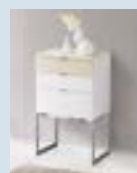

Table de chevet à 3 tiroirs
L : 58,0 cm
H : 52,5 cm (avec les patins)
P : 40,0 cm