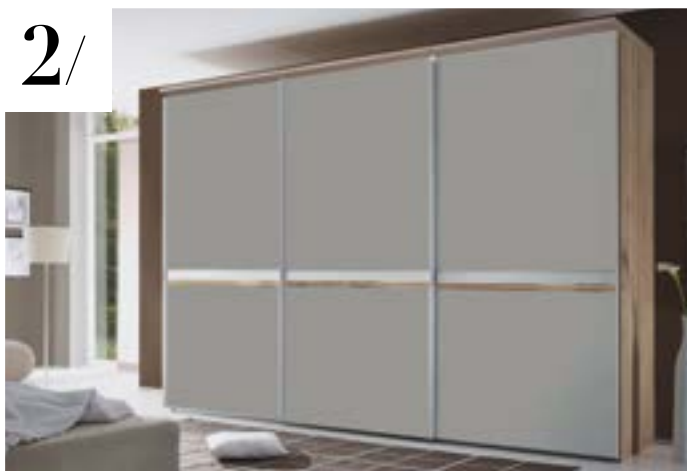

PANORAMA PLUS voir page 27

L'élément PANORAMA à ouverture synchronisée conçu pour les armoires à quatre portes coulissantes offre un maximum de confort. L'ouverture discrète et synchronisée des deux portes centrales de l'armoire dévoile un espace de rangement généreux.

2/