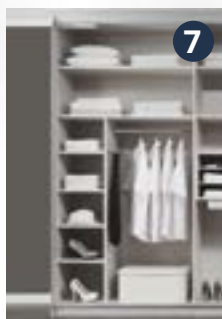

Vous trouverez l'agencement intérieur et les accessoires séparés pour armoires à portes battantes à la page 33