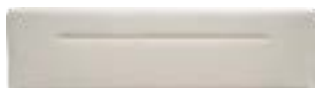

### VARIANTES DE TÊTES DE LIT

Tête de lit capitonnée Straight

Hauteur de la tête de lit, cadre de lit compris 105 cm

Tête de lit capitonnée Focus

Hauteur de la tête de lit, cadre de lit compris 105 cm