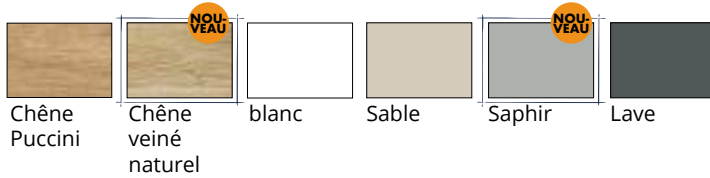

DÉCORS POUR CADRES DE LIT ET BANDEAU INFÉRIEUR CONTRASTÉ