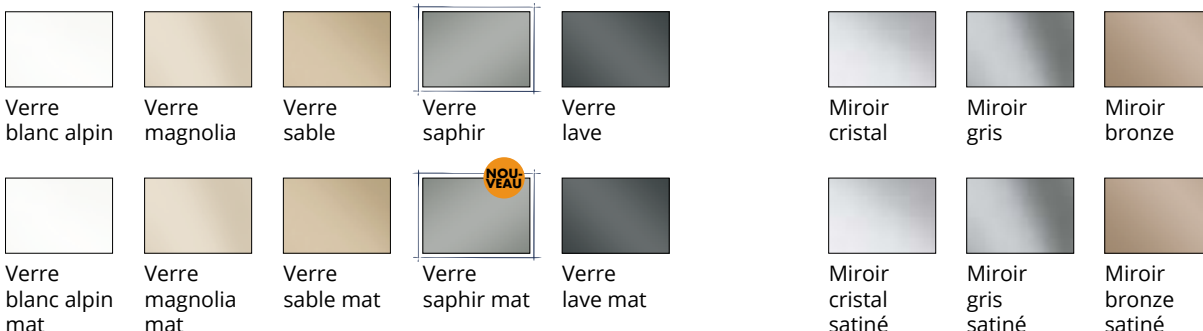

FAÇADES EN VERRE ET PLAQUES EN VERRE/FAÇADES MIROIR