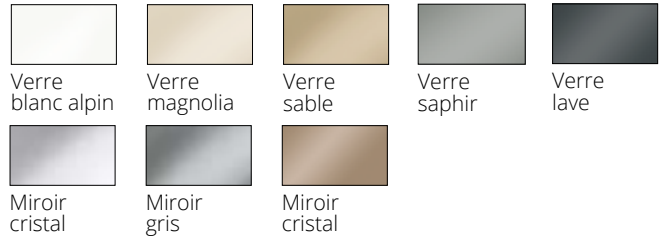

FAÇADES EN VERRE ET MIROIRS