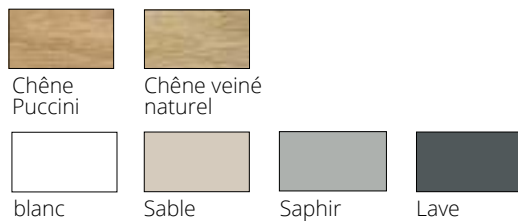

FEUILLES DÉCOR POUR CAISSON