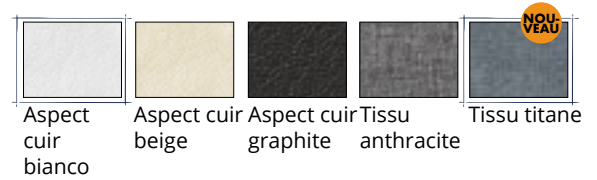

TÊTE DE LIT CAPITONNÉE

PIED DE LIT « PATIN »

DIMENSIONS Dimensions en cm

LARGEUR	120	160	180	200	HAUTEUR	52,5			
	LON-GUEUR	200	200	200			200	LON-GUEUR	200
	220	220	220	220		220			

Hauteur
luxe