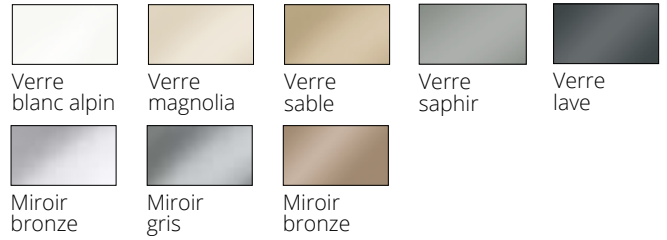

FAÇADES EN VERRE ET MIROIR