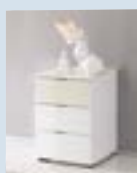

Table de chevet à 3 tiroirs
L : 40,0 cm
H : 58,0 cm
P : 40,0 cm