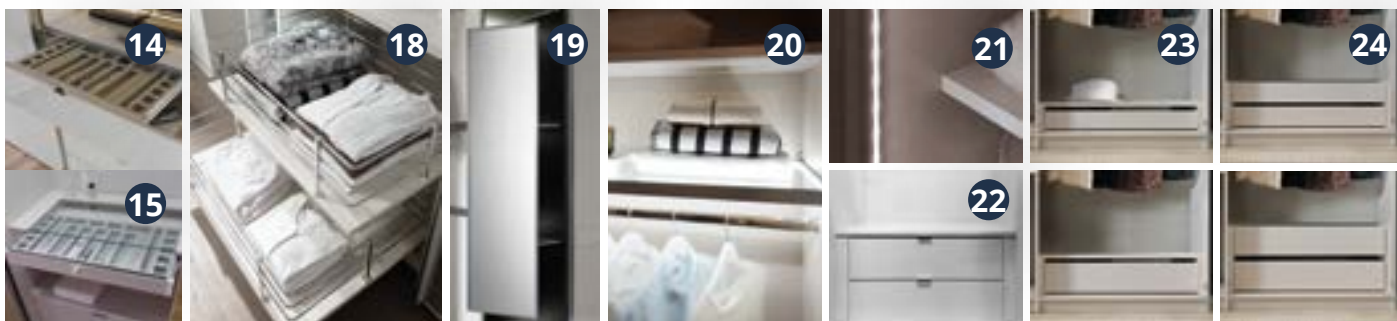

- **12.** Porte-pantalons coulissant, petit
- **13.** Porte-pantalons coulissant, grand
- **14.** Plateau à bijoux, amorti
- **15.** Tiroir à bijoux amorti avec plaque de protection en verre
- **16.** Élévateur de penderie (charge max. 10 kg)
- **17.** Agencement intérieur à 9 compartiments
- **18.** Corbeilles à linge coulissantes
- **19.** Miroir intérieur pivotant

- **20.** Tablette en verre illuminée
- **21.** Baguette lumineuse à DEL pour éclairer l'intérieur de l'armoire
- **22.** Élément à deux tiroirs et châssis haut, de série à fermeture amortie.
- **23.** Ensemble de base à 1 tiroir, bas ou haut, avec 1 plaque de recouvrement, de série à fermeture amortie. Uniquement pour les armoires à portes battantes
- **24.** Ensemble surajouté à 2 tiroirs, bas ou haut, de série à fermeture amortie. Uniquement pour les armoires à portes battantes