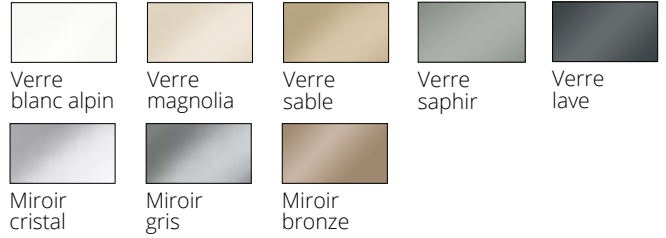

FAÇADES EN VERRE ET MIROIR