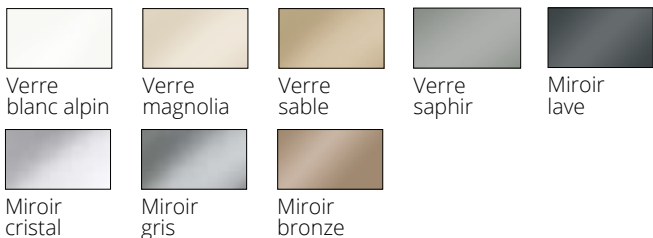

FAÇADES EN VERRE ET MIROIR