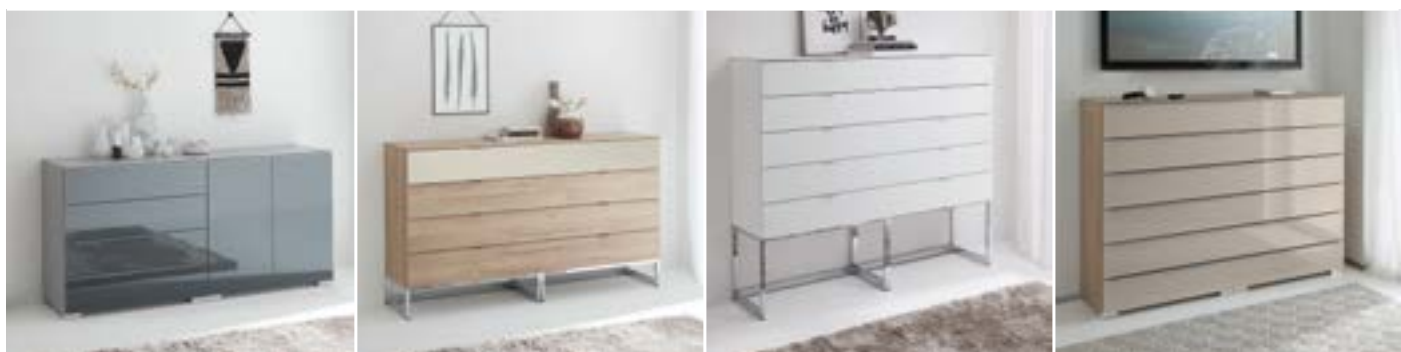

SONATE

GAMME DE MEUBLES D'APPOINT MODULABLES

PETITS ET GRANDS MULTITAIENTS

Dans la gamme des meubles d'appoints modulables SONATE, vous trouverez des tables de chevet et des commodes de qualité supérieure à portes, à tiroirs et combinées, disponibles en plusieurs variantes et dimensions. Vous trouverez avec certitude le meuble qui vous convient dans le large choix qui vous est proposé.