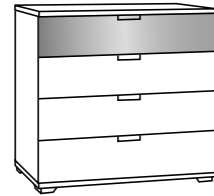

teilverglast | partly glazed

Frontdekor = Korpusdekor
Front decor = Carcass decor