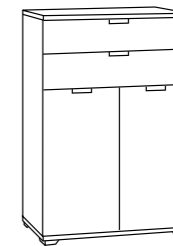

Wird direkt am Bettrahmen befestigt
Directly attached to bed frame

SONATE KOMMODEN | SONATE CHESTS

Schubkastenkommode mit 4 SK
Chest of drawers with 4 DR

B 80 cm W 80 cm
H 77 cm H 77 cm
T 40 cm D 40 cm

Schubkastenkommode mit 5 SK
Chest of drawers with 5 DR

B 80 cm W 80 cm
H 96 cm H 96 cm
T 40 cm D 40 cm

Schubkastenkommode mit 6 SK
Chest of drawers with 6 DR

B 80 cm W 80 cm
H 114 cm H 114 cm
T 40 cm D 40 cm

Türenkommode
Cupboard

B 80 cm W 80 cm
H 77 cm H 77 cm
T 40 cm D 40 cm

Türenkommode mit 1 SK
Cupboard with 1 DR

B 80 cm W 80 cm
H 96 cm H 96 cm
T 40 cm D 40 cm

Türenkommode mit 2 SK
Cupboard with 2 DR

B 80 cm W 80 cm
H 114 cm H 114 cm
T 40 cm D 40 cm

Kombikommode
Combi-chest

B 160 cm W 160 cm
H 96 cm H 96 cm
T 40 cm D 40 cm

XL-Großkommode mit 6 SK
Large-XL-chest with 6 DR

B 160 cm W 160 cm
H 114 cm H 114 cm
T 40 cm D 40 cm

SONATE

SONATE BEIMÖBELPROGRAMM | SONATE OCCASIONAL FURNITURE