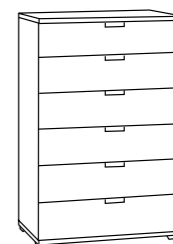

LIEFERBARE KONSOLEN-AUSFÜHRUNGEN | AVAILABLE BEDSIDES

Serienmäßiger Softeinzug für SONATE Beimöbel | Standard soft closure for SONATE occasional furniture

| | | | | | |
|--|---|---|---|--|--|
|  |  |  |  |  |  |
| Konsole 2 SK Chest 2 DR | Konsole 2 SK Chest 2 DR | Konsole 3 SK Chest 3 DR | Konsole 3 SK Chest 3 DR | Konsole 3 SK Chest 3 DR | Schwebende Konsole höhenverstellbar Suspended chest height adjustable |
| B 40,0 cm H 40,0 cm T 40,0 cm W 40,0 cm H 40,0 cm D 40,0 cm | B 58,0 cm H 45,5 cm T 40,0 cm W 58,0 cm H 45,5 cm D 40,0 cm | B 58,0 cm H 52,5 cm T 40,0 cm W 58,0 cm H 52,5 cm D 40,0 cm | B 40,0 cm H 58,0 cm T 40,0 cm W 40,0 cm H 58,0 cm D 40,0 cm | B 58,0 cm H 62,5 cm T 40,0 cm W 58,0 cm H 62,5 cm D 40,0 cm | B 58,0 cm H 54,5 cm T 40,0 cm W 58,0 cm H 54,5 cm D 40,0 cm |

Wird direkt am Bettrahmen befestigt
Directly attached to bed frame

SONATE KOMMODEN | SONATE CHESTS

Schubkastenkommode mit 4 SK
Chest of drawers with 4 DR

B 80 cm W 80 cm
H 77 cm H 77 cm
T 40 cm D 40 cm

Schubkastenkommode mit 5 SK
Chest of drawers with 5 DR

B 80 cm W 80 cm
H 96 cm H 96 cm
T 40 cm D 40 cm

Schubkastenkommode mit 6 SK
Chest of drawers with 6 DR

B 80 cm W 80 cm
H 114 cm H 114 cm
T 40 cm D 40 cm

Türenkommode
Cupboard

B 80 cm W 80 cm
H 77 cm H 77 cm
T 40 cm D 40 cm

B 160 cm W 160 cm
H 96 cm H 96 cm
T 40 cm D 40 cm

XL-Großkommode mit 6 SK
Large-XL-chest with 6 DR

B 160 cm W 160 cm
H 114 cm H 114 cm
T 40 cm D 40 cm

SONATE

SONATE BEIMÖBELPROGRAMM | SONATE OCCASIONAL FURNITURE