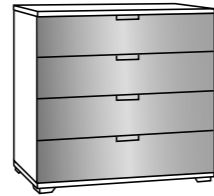

vollverglast | fully glazed

Korpusdekor wählbar
Carcass decor freely selectable