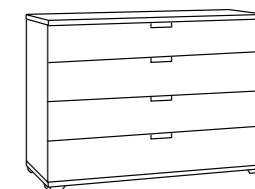

B 80 cm W 80 cm
H 77 cm H 77 cm
T 40 cm D 40 cm

Kombikommode
Combi-chest

B 120 cm W 120 cm
H 77 cm H 77 cm
T 40 cm D 40 cm

Kombikommode breit
Combi-chest large

B 120 cm W 120 cm
H 77 cm H 77 cm
T 40 cm D 40 cm

Kombikommode breit
Combi-chest large

B 120 cm W 120 cm
H 77 cm H 77 cm
T 40 cm D 40 cm

XL-Kombikommode
XL-combi-chest

B 160 cm W 160 cm
H 77 cm H 77 cm
T 40 cm D 40 cm

XL-Kombikommode
XL-combi-chest

B 160 cm W 160 cm
H 77 cm H 77 cm
T 40 cm D 40 cm

Großkommode mit 4 SK
Large chest with 4 DR

B 120 cm W 120 cm
H 77 cm H 77 cm
T 40 cm D 40 cm

XL-Großkommode mit 4 SK
Large-XL-chest with 4 DR

B 160 cm W 160 cm
H 77 cm H 77 cm
T 40 cm D 40 cm

XL-Großkommode mit 5 SK
Large-XL-chest with 5 DR

B 160 cm W 160 cm
H 96 cm H 96 cm
T 40 cm D 40 cm

XL-Großkommode mit 6 SK
Large-XL-chest with 6 DR

B 160 cm W 160 cm
H 114 cm H 114 cm
T 40 cm D 40 cm

SONATE

SONATE BEIMÖBELPROGRAMM | SONATE OCCASIONAL FURNITURE