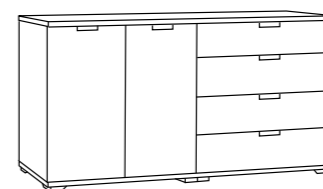

B 80 cm W 80 cm
H 77 cm H 77 cm
T 40 cm D 40 cm

Kombikommode
Combi-chest

B 120 cm W 120 cm
H 77 cm H 77 cm
T 40 cm D 40 cm

Kombikommode breit
Combi-chest large

B 120 cm W 120 cm
H 77 cm H 77 cm
T 40 cm D 40 cm

Kombikommode breit
Combi-chest large

B 120 cm W 120 cm
H 77 cm H 77 cm
T 40 cm D 40 cm

XL-Kombikommode
XL-combi-chest

B 160 cm W 160 cm
H 77 cm H 77 cm
T 40 cm D 40 cm

XL-Kombikommode
XL-combi-chest

B 160 cm W 160 cm
H 77 cm H 77 cm
T 40 cm D 40 cm

Großkommode mit 4 SK
Large chest with 4 DR

B 120 cm W 120 cm
H 77 cm H 77 cm
T 40 cm D 40 cm

XL-Großkommode mit 4 SK
Large-XL-chest with 4 DR

B 160 cm W 160 cm
H 77 cm H 77 cm
T 40 cm D 40 cm

XL-Großkommode mit 5 SK
Large-XL-chest with 5 DR

B 160 cm W 160 cm
H 96 cm H 96 cm
T 40 cm D 40 cm

XL-Großkommode mit 6 SK
Large-XL-chest with 6 DR

B 160 cm W 160 cm
H 114 cm H 114 cm
T 40 cm D 40 cm

SONATE

SONATE BEIMÖBELPROGRAMM | SONATE OCCASIONAL FURNITURE