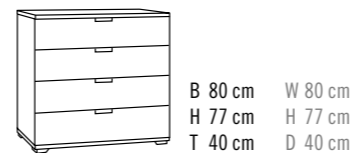

LIEFERBARE KONSOLEN-AUSFÜHRUNGEN | AVAILABLE BEDSIDES

Serienmäßiger Softeinzug für SONATE Beimöbel | Standard soft closure for SONATE occasional furniture

| | | | | | |
|--|---|---|---|--|--|
|  |  |  |  |  |  |
| Konsole 2 SK Chest 2 DR | Konsole 2 SK Chest 2 DR | Konsole 3 SK Chest 3 DR | Konsole 3 SK Chest 3 DR | Konsole 3 SK Chest 3 DR | Schwebende Konsole höhenverstellbar Suspended chest height adjustable |
| B 40,0 cm H 40,0 cm T 40,0 cm W 40,0 cm H 40,0 cm D 40,0 cm | B 58,0 cm H 45,5 cm T 40,0 cm W 58,0 cm H 45,5 cm D 40,0 cm | B 58,0 cm H 52,5 cm T 40,0 cm W 58,0 cm H 52,5 cm D 40,0 cm | B 40,0 cm H 58,0 cm T 40,0 cm W 40,0 cm H 58,0 cm D 40,0 cm | B 58,0 cm H 62,5 cm T 40,0 cm W 58,0 cm H 62,5 cm D 40,0 cm | B 58,0 cm H 54,5 cm T 40,0 cm W 58,0 cm H 54,5 cm D 40,0 cm |

Wird direkt am Bettrahmen befestigt
Directly attached to bed frame

SONATE KOMMODEN | SONATE CHESTS

Schubkastenkommode mit 4 SK
Chest of drawers with 4 DR

B 80 cm W 80 cm
H 77 cm H 77 cm
T 40 cm D 40 cm

Schubkastenkommode mit 5 SK
Chest of drawers with 5 DR

B 80 cm W 80 cm
H 96 cm H 96 cm
T 40 cm D 40 cm

Schubkastenkommode mit 6 SK
Chest of drawers with 6 DR

B 80 cm W 80 cm
H 114 cm H 114 cm
T 40 cm D 40 cm

Türenkommode
Cupboard

B 80 cm W 80 cm
H 77 cm H 77 cm
T 40 cm D 40 cm