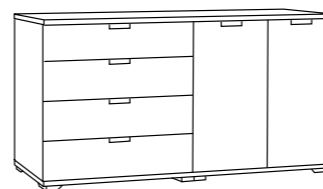

Türenkommode mit 1 SK
Cupboard with 1 DR

B 80 cm W 80 cm
H 96 cm H 96 cm
T 40 cm D 40 cm

Türenkommode mit 2 SK
Cupboard with 2 DR

B 80 cm W 80 cm
H 114 cm H 114 cm
T 40 cm D 40 cm

Kombikommode
Combi-chest

B 80 cm W 80 cm
H 77 cm H 77 cm
T 40 cm D 40 cm

Kombikommode
Combi-chest

B 120 cm W 120 cm
H 77 cm H 77 cm
T 40 cm D 40 cm

Kombikommode breit
Combi-chest large

B 120 cm W 120 cm
H 77 cm H 77 cm
T 40 cm D 40 cm

Kombikommode breit
Combi-chest large

B 120 cm W 120 cm
H 77 cm H 77 cm
T 40 cm D 40 cm

XL-Kombikommode
XL-combi-chest

B 160 cm W 160 cm
H 77 cm H 77 cm
T 40 cm D 40 cm

XL-Kombikommode
XL-combi-chest

B 160 cm W 160 cm
H 77 cm H 77 cm
T 40 cm D 40 cm