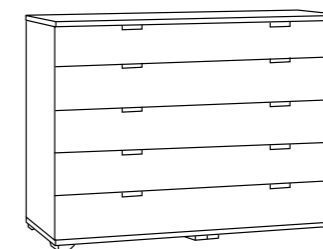

Kombikommode breit
Combi-chest large

B 120 cm W 120 cm
H 77 cm H 77 cm
T 40 cm D 40 cm

XL-Kombikommode
XL-combi-chest

B 160 cm W 160 cm
H 77 cm H 77 cm
T 40 cm D 40 cm

XL-Kombikommode
XL-combi-chest

B 160 cm W 160 cm
H 77 cm H 77 cm
T 40 cm D 40 cm

Großkommode mit 4 SK
Large chest with 4 DR

B 120 cm W 120 cm
H 77 cm H 77 cm
T 40 cm D 40 cm

XL-Großkommode mit 4 SK
Large-XL-chest with 4 DR

B 160 cm W 160 cm
H 77 cm H 77 cm
T 40 cm D 40 cm

XL-Großkommode mit 5 SK
Large-XL-chest with 5 DR

B 160 cm W 160 cm
H 96 cm H 96 cm
T 40 cm D 40 cm

XL-Großkommode mit 6 SK
Large-XL-chest with 6 DR

B 160 cm W 160 cm
H 114 cm H 114 cm
T 40 cm D 40 cm

SONATE

SONATE BEIMÖBELPROGRAMM | SONATE OCCASIONAL FURNITURE