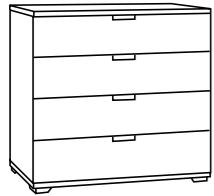

SONATE

SONATE BEIMÖBELPROGRAMM | SONATE OCCASIONAL FURNITURE

FRONTAUSFÜHRUNGEN FRONT VERSIONS

volldekor | full decor

Frontdekor = Korpusdekor
Front decor = Carcass decor