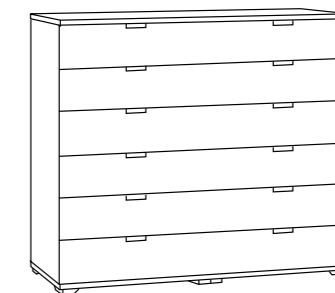

Kombikommode breit
Combi-chest large

B 120 cm W 120 cm
H 77 cm H 77 cm
T 40 cm D 40 cm

XL-Kombikommode
XL-combi-chest

B 160 cm W 160 cm
H 77 cm H 77 cm
T 40 cm D 40 cm

XL-Kombikommode
XL-combi-chest

B 160 cm W 160 cm
H 77 cm H 77 cm
T 40 cm D 40 cm

Großkommode mit 4 SK
Large chest with 4 DR

B 120 cm W 120 cm
H 77 cm H 77 cm
T 40 cm D 40 cm

XL-Großkommode mit 4 SK
Large-XL-chest with 4 DR

B 160 cm W 160 cm
H 77 cm H 77 cm
T 40 cm D 40 cm

XL-Großkommode mit 5 SK
Large-XL-chest with 5 DR

B 160 cm W 160 cm
H 96 cm H 96 cm
T 40 cm D 40 cm

XL-Großkommode mit 6 SK
Large-XL-chest with 6 DR

B 160 cm W 160 cm
H 114 cm H 114 cm
T 40 cm D 40 cm

SONATE

SONATE BEIMÖBELPROGRAMM | SONATE OCCASIONAL FURNITURE