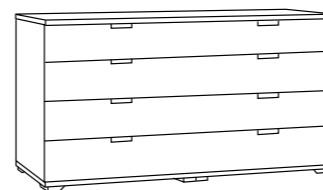

B 80 cm W 80 cm
H 77 cm H 77 cm
T 40 cm D 40 cm

Kombikommode
Combi-chest

B 120 cm W 120 cm
H 77 cm H 77 cm
T 40 cm D 40 cm

Kombikommode breit
Combi-chest large

B 120 cm W 120 cm
H 77 cm H 77 cm
T 40 cm D 40 cm

Kombikommode breit
Combi-chest large

B 120 cm W 120 cm
H 77 cm H 77 cm
T 40 cm D 40 cm

XL-Kombikommode
XL-combi-chest

B 160 cm W 160 cm
H 77 cm H 77 cm
T 40 cm D 40 cm

XL-Kombikommode
XL-combi-chest

B 160 cm W 160 cm
H 77 cm H 77 cm
T 40 cm D 40 cm

Großkommode mit 4 SK
Large chest with 4 DR

B 120 cm W 120 cm
H 77 cm H 77 cm
T 40 cm D 40 cm

XL-Großkommode mit 4 SK
Large-XL-chest with 4 DR

B 160 cm W 160 cm
H 77 cm H 77 cm
T 40 cm D 40 cm

XL-Großkommode mit 5 SK
Large-XL-chest with 5 DR

B 160 cm W 160 cm
H 96 cm H 96 cm
T 40 cm D 40 cm

XL-Großkommode mit 6 SK
Large-XL-chest with 6 DR

B 160 cm W 160 cm
H 114 cm H 114 cm
T 40 cm D 40 cm

SONATE

SONATE BEIMÖBELPROGRAMM | SONATE OCCASIONAL FURNITURE