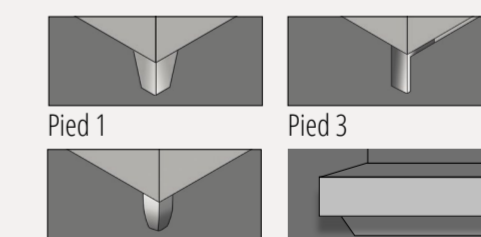

Tête de lit capitonnée "Royal"

Hauteur de la tête de lit : env. 102 cm

DIMENSIONS

LARGEUR en cm	100	120	140	160	180	200	HAUTEUR en cm	43	50
LONGUEUR en cm	200	200	200	200	200	200	LONGUEUR en cm	200	200

Les lits SINFONIE PLUS avec tête de lit décor/verre sont disponibles en hauteur confort de 43 cm et en hauteur luxe de 50 cm. Le sommier à lattes se règle en hauteur sur quatre niveaux.

VARIANTES DE PIEDS

Pied 1 Pied 3
Pied 7 Pied suspendu (uniquement en hauteur luxe)

PIEDS DE LIT/ MOULURES

couleur aluminium
couleur chrome

DIMENSIONS

LARGEUR en cm	160	180	200	HAUTEUR en cm	50
LONGUEUR en cm	200	200	200	LONGUEUR en cm	200

Les lits SINFONIE PLUS à tête de lit capitonnées sont disponibles en hauteur luxe de 50 cm. Le sommier à lattes se règle en hauteur sur quatre niveaux.

VARIANTES DE PIEDS

Pied 1 Pied 3
Pied 7 Pied suspendu