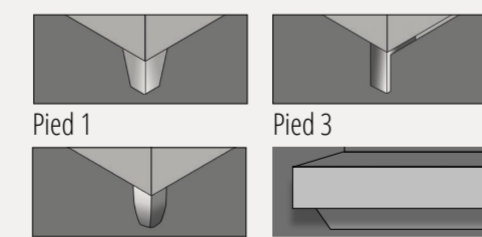

haut: Décor
bas: Décor ou verre
éclairage en option

Tête de lit capitonnée "Modern" en option avec set de coussins supplémentaires

Hauteur de la tête de lit avec coussin suppl.: env. 109 cm
Hauteur de la tête de lit sans coussin suppl.: env. 102 cm

Tête de lit capitonnée "Royal"

Hauteur de la tête de lit : env. 102 cm

DIMENSIONS

LARGEUR en cm	100	120	140	160	180	200	HAUTEUR en cm	43	50
LONGUEUR en cm	200	200	200	200	200	200	LONGUEUR en cm	200	200

Les lits SINFONIE PLUS avec tête de lit décor/verre sont disponibles en hauteur confort de 43 cm et en hauteur luxe de 50 cm. Le sommier à lattes se règle en hauteur sur quatre niveaux.

VARIANTES DE PIEDS

Pied 1 Pied 3
Pied 7 Pied suspendu (uniquement en hauteur luxe)

PIEDS DE LIT/ MOULURES

couleur aluminium
couleur chrome

DIMENSIONS

LARGEUR en cm	160	180	200	HAUTEUR en cm	50
LONGUEUR en cm	200	200	200	LONGUEUR en cm	200

Les lits SINFONIE PLUS à tête de lit capitonnées sont disponibles en hauteur luxe de 50 cm. Le sommier à lattes se règle en hauteur sur quatre niveaux.

VARIANTES DE PIEDS

Pied 1 Pied 3
Pied 7 Pied suspendu