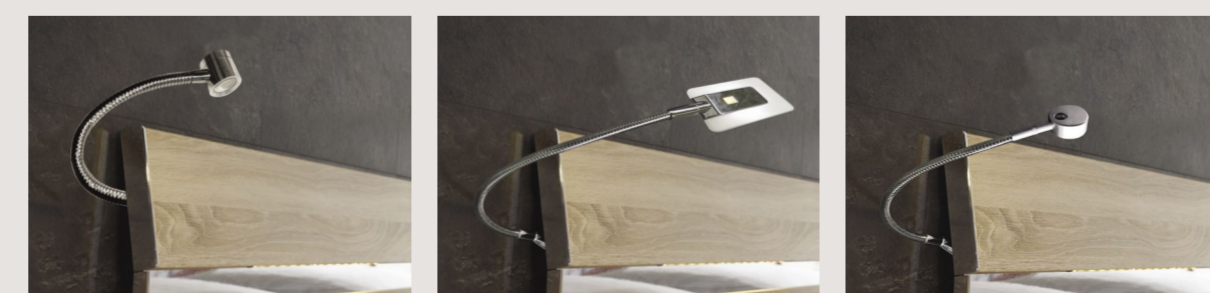

Les lits SINFONIE PLUS à tête de lit capitonnées sont disponibles en hauteur luxe de 50 cm. Le sommier à lattes se règle en hauteur sur quatre niveaux.

VARIANTES DE PIEDS

Pied 1 Pied 3
Pied 7 Pied suspendu

PIEDS DE LIT/ MOULURES

couleur aluminium
couleur chrome

TABLES DE CHEVET

Tables de chevet SINFONIE PLUS
décor intégral, verre partiel, verre intégral, couleur partielle, couleur intégrale – en option avec ouverture totale, avec fermeture amortie

Poignées profilées et poignées

Disponibles au choix en couleur aluminium ou couleur chrome

LISEUSES

Liseuse TUBE Liseuse ALPHA Liseuse OMEGA

AUTRES ACCESSOIRES EN OPTION

Rangement sous lit à roulettes dans tous les décors Banquette avec coussin en option Coiffeuse SINFONIE PLUS avec miroir et tabouret Bureau avec caisson à roulettes