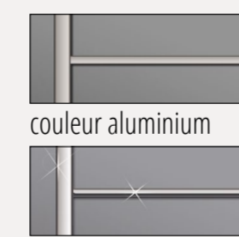

PIEDS DE LIT/ MOULURES

couleur aluminium
couleur chrome

DIMENSIONS

LARGEUR en cm	160	180	200	HAUTEUR en cm	50
LONGUEUR en cm	200	200	200	LONGUEUR en cm	200

Les lits SINFONIE PLUS à tête de lit capitonnées sont disponibles en hauteur luxe de 50 cm. Le sommier à lattes se règle en hauteur sur quatre niveaux.