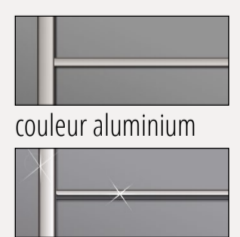

Tête de lit capitonnée "Royal"

Hauteur de la tête de lit : env. 102 cm

DIMENSIONS

LARGEUR en cm	100	120	140	160	180	200	HAUTEUR en cm	43	50
LONGUEUR en cm	200	200	200	200	200	200	LONGUEUR en cm	200	200

Les lits SINFONIE PLUS avec tête de lit décor/verre sont disponibles en hauteur confort de 43 cm et en hauteur luxe de 50 cm. Le sommier à lattes se règle en hauteur sur quatre niveaux.

VARIANTES DE PIEDS

Pied 1 Pied 3
Pied 7 Pied suspendu (uniquement en hauteur luxe)

PIEDS DE LIT/ MOULURES

couleur aluminium
couleur chrome

DIMENSIONS

LARGEUR en cm	160	180	200	HAUTEUR en cm	50
LONGUEUR en cm	200	200	200	LONGUEUR en cm	200

Les lits SINFONIE PLUS à tête de lit capitonnées sont disponibles en hauteur luxe de 50 cm. Le sommier à lattes se règle en hauteur sur quatre niveaux.

VARIANTES DE PIEDS

Pied 1 Pied 3
Pied 7 Pied suspendu

PIEDS DE LIT/ MOULURES

couleur aluminium
couleur chrome

TABLES DE CHEVET

Tables de chevet SINFONIE PLUS
décor intégral, verre partiel, verre intégral, couleur partielle, couleur intégrale – en option avec ouverture totale, avec fermeture amortie