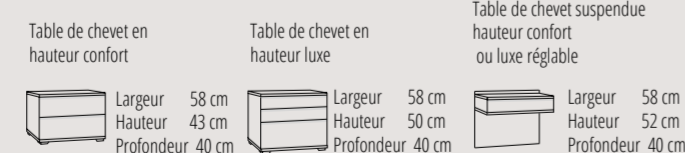

Poignées profilées et poignées

Disponibles au choix en couleur aluminium ou couleur chrome

LISEUSES