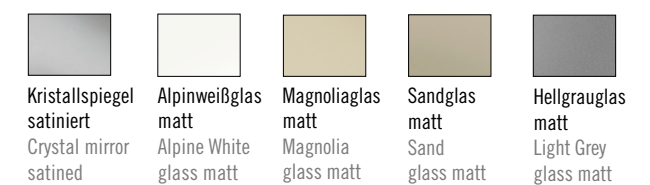

MITTELBANDGLÄSER UND -SPIEGEL CENTRE STRIPE GLASSES AND MIRRORS

GRIFFLEISTEN/ZIERLEISTEN HANDLES AND TRIMS

MASSE DIMENSIONS

	252 2-türig 2 doors	278 2-türig 2 doors	306 2-türig 2 doors	331 2-türig 2 doors
BREITE WIDTH	222	222	222	222
HÖHE HEIGHT	240	240	240	240

Tiefe für alle MALAGA Schwebetürenschränke 68 cm
Depth for all MALAGA sliding door wardrobes 68 cm

MALAGA Schwebetürenschränke werden generell 2-türig geliefert.
MALAGA sliding door wardrobes are delivered with two doors.