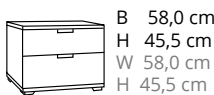

TESORO NACHTKONSOLEN | TESORO BEDSIDES Tiefe 40 cm | Depth 40 cm

GRIFFE | HANDLES

chromfarbige Griffe mit Einsatz aus Swarovski® Kristallen
chrome-coloured handles with Swarovski® Crystal inserts

Konsole mit 2 SK
Bedside with 2 DR

B 40 cm
H 40 cm
W 40 cm
H 40 cm

Konsole mit 2 SK
Bedside with 2 DR

B 58,0 cm
H 45,5 cm
W 58,0 cm
H 45,5 cm

Konsole mit 3 SK
Bedside with 3 DR

B 40 cm
H 58 cm
W 40 cm
H 58 cm

Konsole mit 3 SK
Bedside with 3 DR

B 58,0 cm
H 52,5 cm
W 58,0 cm
H 52,5 cm

Konsole mit 3 SK
Bedside with 3 DR

B 58,0 cm
H 62,5 cm
W 58,0 cm
H 62,5 cm

TESORO NACHTKONSOLEN werden mit höhenverstellbaren schwarzen Gleitern und chromfarbigen Griffen geliefert. **TESORO BEDSIDES** are delivered with black sliders and chrome-coloured handles.