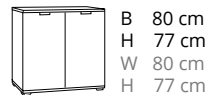

B 40 cm
H 40 cm
W 40 cm
H 40 cm

Konsole mit 2 SK
Bedside with 2 DR

B 58,0 cm
H 45,5 cm
W 58,0 cm
H 45,5 cm

Konsole mit 3 SK
Bedside with 3 DR

B 40 cm
H 58 cm
W 40 cm
H 58 cm

Konsole mit 3 SK
Bedside with 3 DR

B 58,0 cm
H 52,5 cm
W 58,0 cm
H 52,5 cm

Konsole mit 3 SK
Bedside with 3 DR

B 58,0 cm
H 62,5 cm
W 58,0 cm
H 62,5 cm

TESORO NACHTKONSOLEN werden mit höhenverstellbaren schwarzen Gleitern und chromfarbigen Griffen geliefert. **TESORO BEDSIDES** are delivered with black sliders and chrome-coloured handles.

TESORO BEIMÖBEL | TESORO SIDE FURNITURE Tiefe 40 cm | Depth 40 cm

Optionale Glasplatte in allen Frontgläsern erhältlich!
Optional glass plate available in all front glasses!

SK-Kommode mit 4 SK
Chest of drawers with 4 DR

B 80 cm
H 77 cm
W 80 cm
H 77 cm

Türenkommode
Cupboard

B 80 cm
H 77 cm
W 80 cm
H 77 cm

Türenkommode mit 1 SK
Cupboard with 1 DR

B 80 cm
H 96 cm
W 80 cm
H 96 cm

Kombikommode breit
Combi-chest wide

B 120 cm
H 77 cm
W 120 cm
H 77 cm