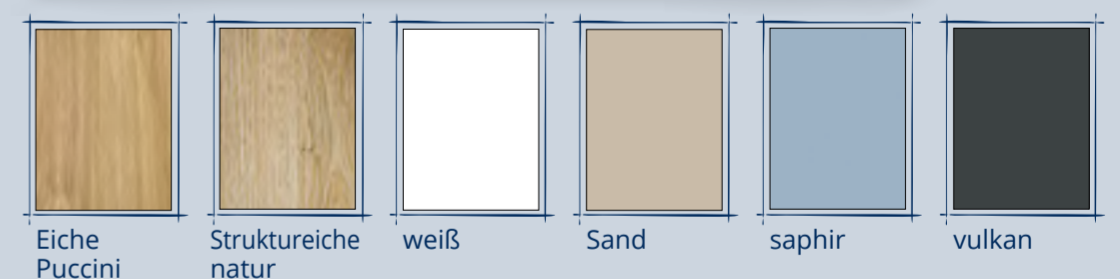

DEKORE FÜR BETTRAHMEN & ABSATZLEISTE