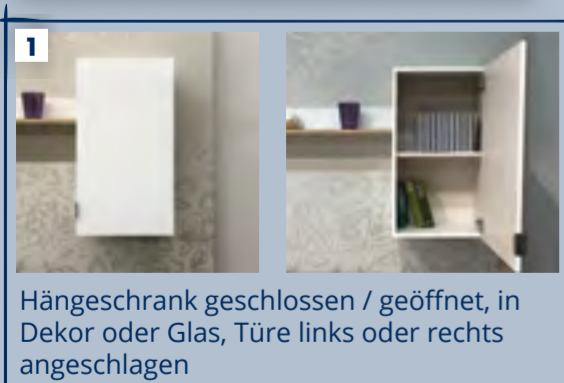

OPTIONALES ZUBEHÖR