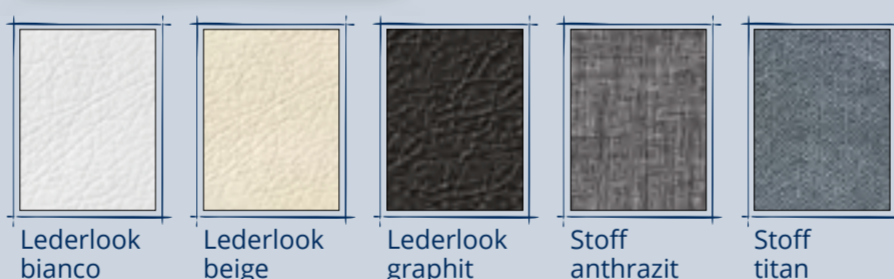

POLSTERKOPFTEIL