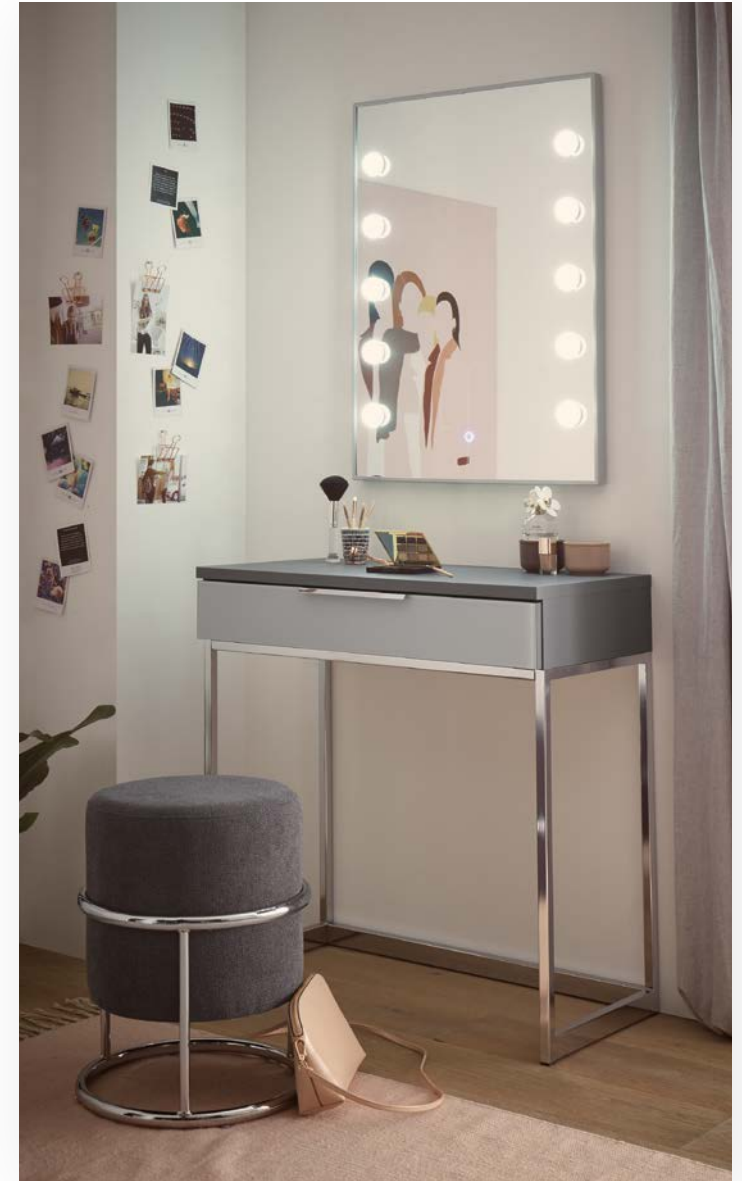

Schwebetürenschränk 2-türig, Ausführung 02.
Korpus und rechte Tür Dekor Sonoma Eiche, linke Tür Kristallspiegel.
Griffleisten/Zierleisten schmal, alufarbig.
Dazu LED-Beleuchtung Finline.

SCHWEBETÜRENSCHRANK AUSFÜHRUNG 63

Schwebetürenschränk 2-türig, Ausführung 63.
Korpus Dekor weiß, Front Alpinweißglas.
Griffleisten/Zierleisten schmal chromfarbig.
Dazu LED-Beleuchtung WING chromfarbig.

SCHWEBETÜRENSCHRANK AUSFÜHRUNG 41

Schwebetürenschränk 2-türig, Ausführung 41.
Korpus Dekor hellgrau, Front Dekor hellgrau.
Griffleisten/Zierleisten schmal graphit.
Dazu LED-Beleuchtung Darkline.

SINGLE WOHNEN

Bett mit Polsterkopfteil 1. Im Rahmen des Single Wohnen Programms steht Ihnen die gesamte Range von Betten zur Verfügung (ab Seite 36).

SINGLE WOHNEN

Schubkastenkommode mit 3 Schubkästen und optionalem Metallgestell (Beimöbelprogramm siehe S. 56)

Schminktisch mit Metallgestell, B 80 x H 80 x T 39,5 cm. Optional mit Hocker und beleuchtetem Spiegel.