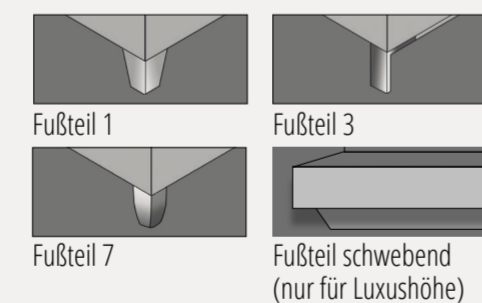

- Lederlook bianco
- Lederlook beige
- Lederlook grau
- Lederlook graphit

Kopfteil 1

oben: Dekor
unten: Dekor
Mitte: Glas

Kopfteil 2

oben: Dekor
unten: Dekor oder Glas
optional mit Beleuchtung

Polsterkopfteil „Modern“
optional mit Aufsatzkissen-Set

Kopfteilhöhe mit Aufsatzkissen: ca. 109 cm
Kopfteilhöhe ohne Aufsatzkissen: ca. 102 cm

Polsterkopfteil „Royal“

Kopfteilhöhe: ca. 102 cm

MASSE

BREITE in cm	Komforthöhe						HÖHE in cm	LÄNGE in cm
	100	120	140	160	180	200		
LÄNGE in cm	200	200	200	200	200	200	200	200

SINFONIE PLUS Betten mit Dekor-/Glaskopfteil sind lieferbar in Komforthöhe mit 43 cm sowie in Luxushöhe mit 50 cm. Die Lattenrostauflage ist vierfach höhenverstellbar.

FUSSTEIL-VARIANTEN

BETTFÜSSE/ ZIERTEILE

MASSE

BREITE in cm	Luxushöhe			HÖHE in cm	LÄNGE in cm
	160	180	200		
LÄNGE in cm	200	200	200	50	200

SINFONIE PLUS Betten mit Polsterkopfteil sind lieferbar in Luxushöhe mit 50 cm. Die Lattenrostauflage ist vierfach höhenverstellbar.