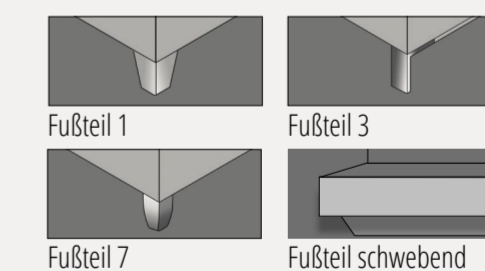

FUSSTEIL-VARIANTEN