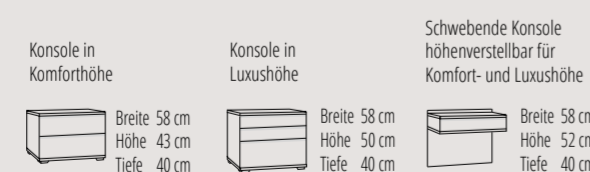

MASSE

BREITE in cm	Luxushöhe			HÖHE in cm	LÄNGE in cm
	160	180	200		
LÄNGE in cm	200	200	200	50	200

SINFONIE PLUS Betten mit Polsterkopfteil sind lieferbar in Luxushöhe mit 50 cm. Die Lattenrostauflage ist vierfach höhenverstellbar.

FUSSTEIL-VARIANTEN

BETTFÜSSE/ ZIERTEILE

NACHTKONSOLEN

SINFONIE PLUS Nachtkonsolen
volldekor, teilverglast, vollverglast, teilcolor, vollcolor
– optional mit Vollauszug und Softeinzug

Griffeleisten und Griffe