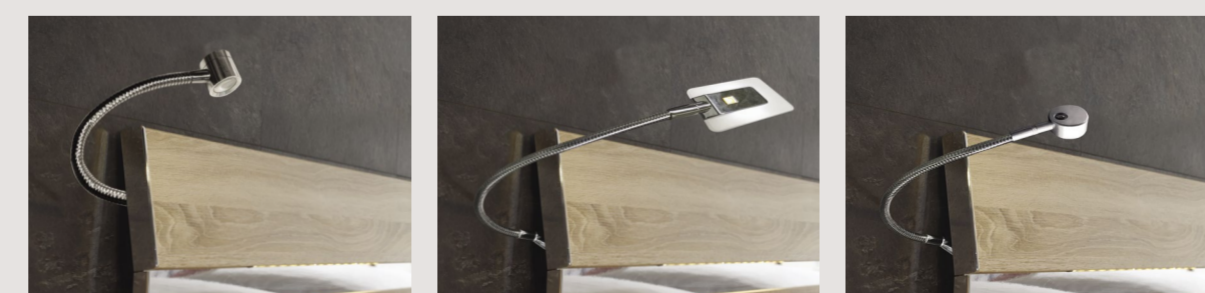

BETTBELEUCHTUNGEN

Bettleuchte TUBE

Bettleuchte ALPHA

Bettleuchte OMEGA