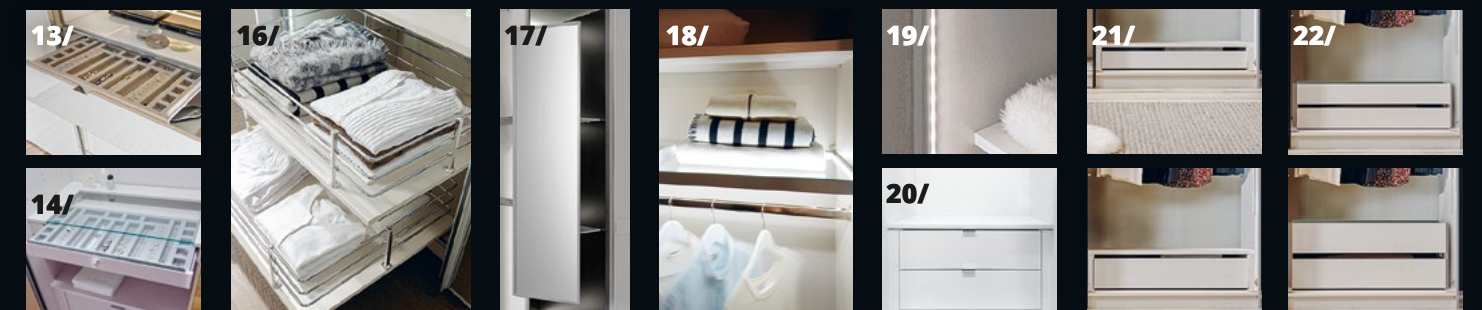

Inneneinteilung und separates Zubehör für Drehtürenschränke finden Sie auf **Seite S. 25**

ZUBEHÖR DEKOR TEXLINE FÜR SCHWEBETÜREN- UND DREHTÜRENSCHRÄNKE

- **1/** Schließ- und Öffnungsdämpfer für Außentüren
- **2/** Schließdämpfer für Mitteltür(en)
- **3/** 2er oder 3er Schubkasteneinsatz ohne Griffe, mit Softeinzug
- **4/** 3er Schubkasteneinsatz mit Griffen und Softeinzug
- **5/** 6er Schubkasteneinsatz mit Griffen und Softeinzug

- **6/** 3er Hängeschubkästen mit Griffen und Softeinzug
- **7/** T-Einteilung, bestehend aus 1 Mittelenseite, 1 Kleiderstange und 4 Fachböden
- **8/** T-Einteilung mit 8 Fachböden
- **9/** Krawattenhalter
- **10/** Kleiderhaken für Fachböden
- **11/** Ausziehbarer Hosenhalter, schmal
- **12/** Ausziehbarer Hosenhalter, breit

- **13/** Schmucktableau, gedämpft
- **14/** Schmuckschubkasten, gedämpft mit schützender Glasplatte
- **15/** Kleiderlift (max. Belastung 10 kg)
- **16/** Ausziehbare Wäschekörbe
- **17/** Innenspiegel ausklappbar
- **18/** Beleuchteter Glasfachboden
- **19/** LED-Lichtleiste zur Schrankinnenbeleuchtung

- **20/** Schubkasteneinsatz mit 2 SK und hoher Zarge, serienmäßig mit Softeinzug.
- **21/** Grundset mit 1 Schubkasten niedrig oder hoch, mit 1 Abdeckplatte, serienmäßig mit Softeinzug. Nur für Drehtürenschränke
- **22/** Anbausatz mit 2 Schubkästen niedrig oder hoch, serienmäßig mit Softeinzug. Nur für Drehtürenschränke
- **23/** Blendmaterial (ohne Abbildung)

Die maximale Belastung eines Schubkastens beträgt 10 kg, eines Fachbodens 20 kg und einer Kleiderstange 40 kg