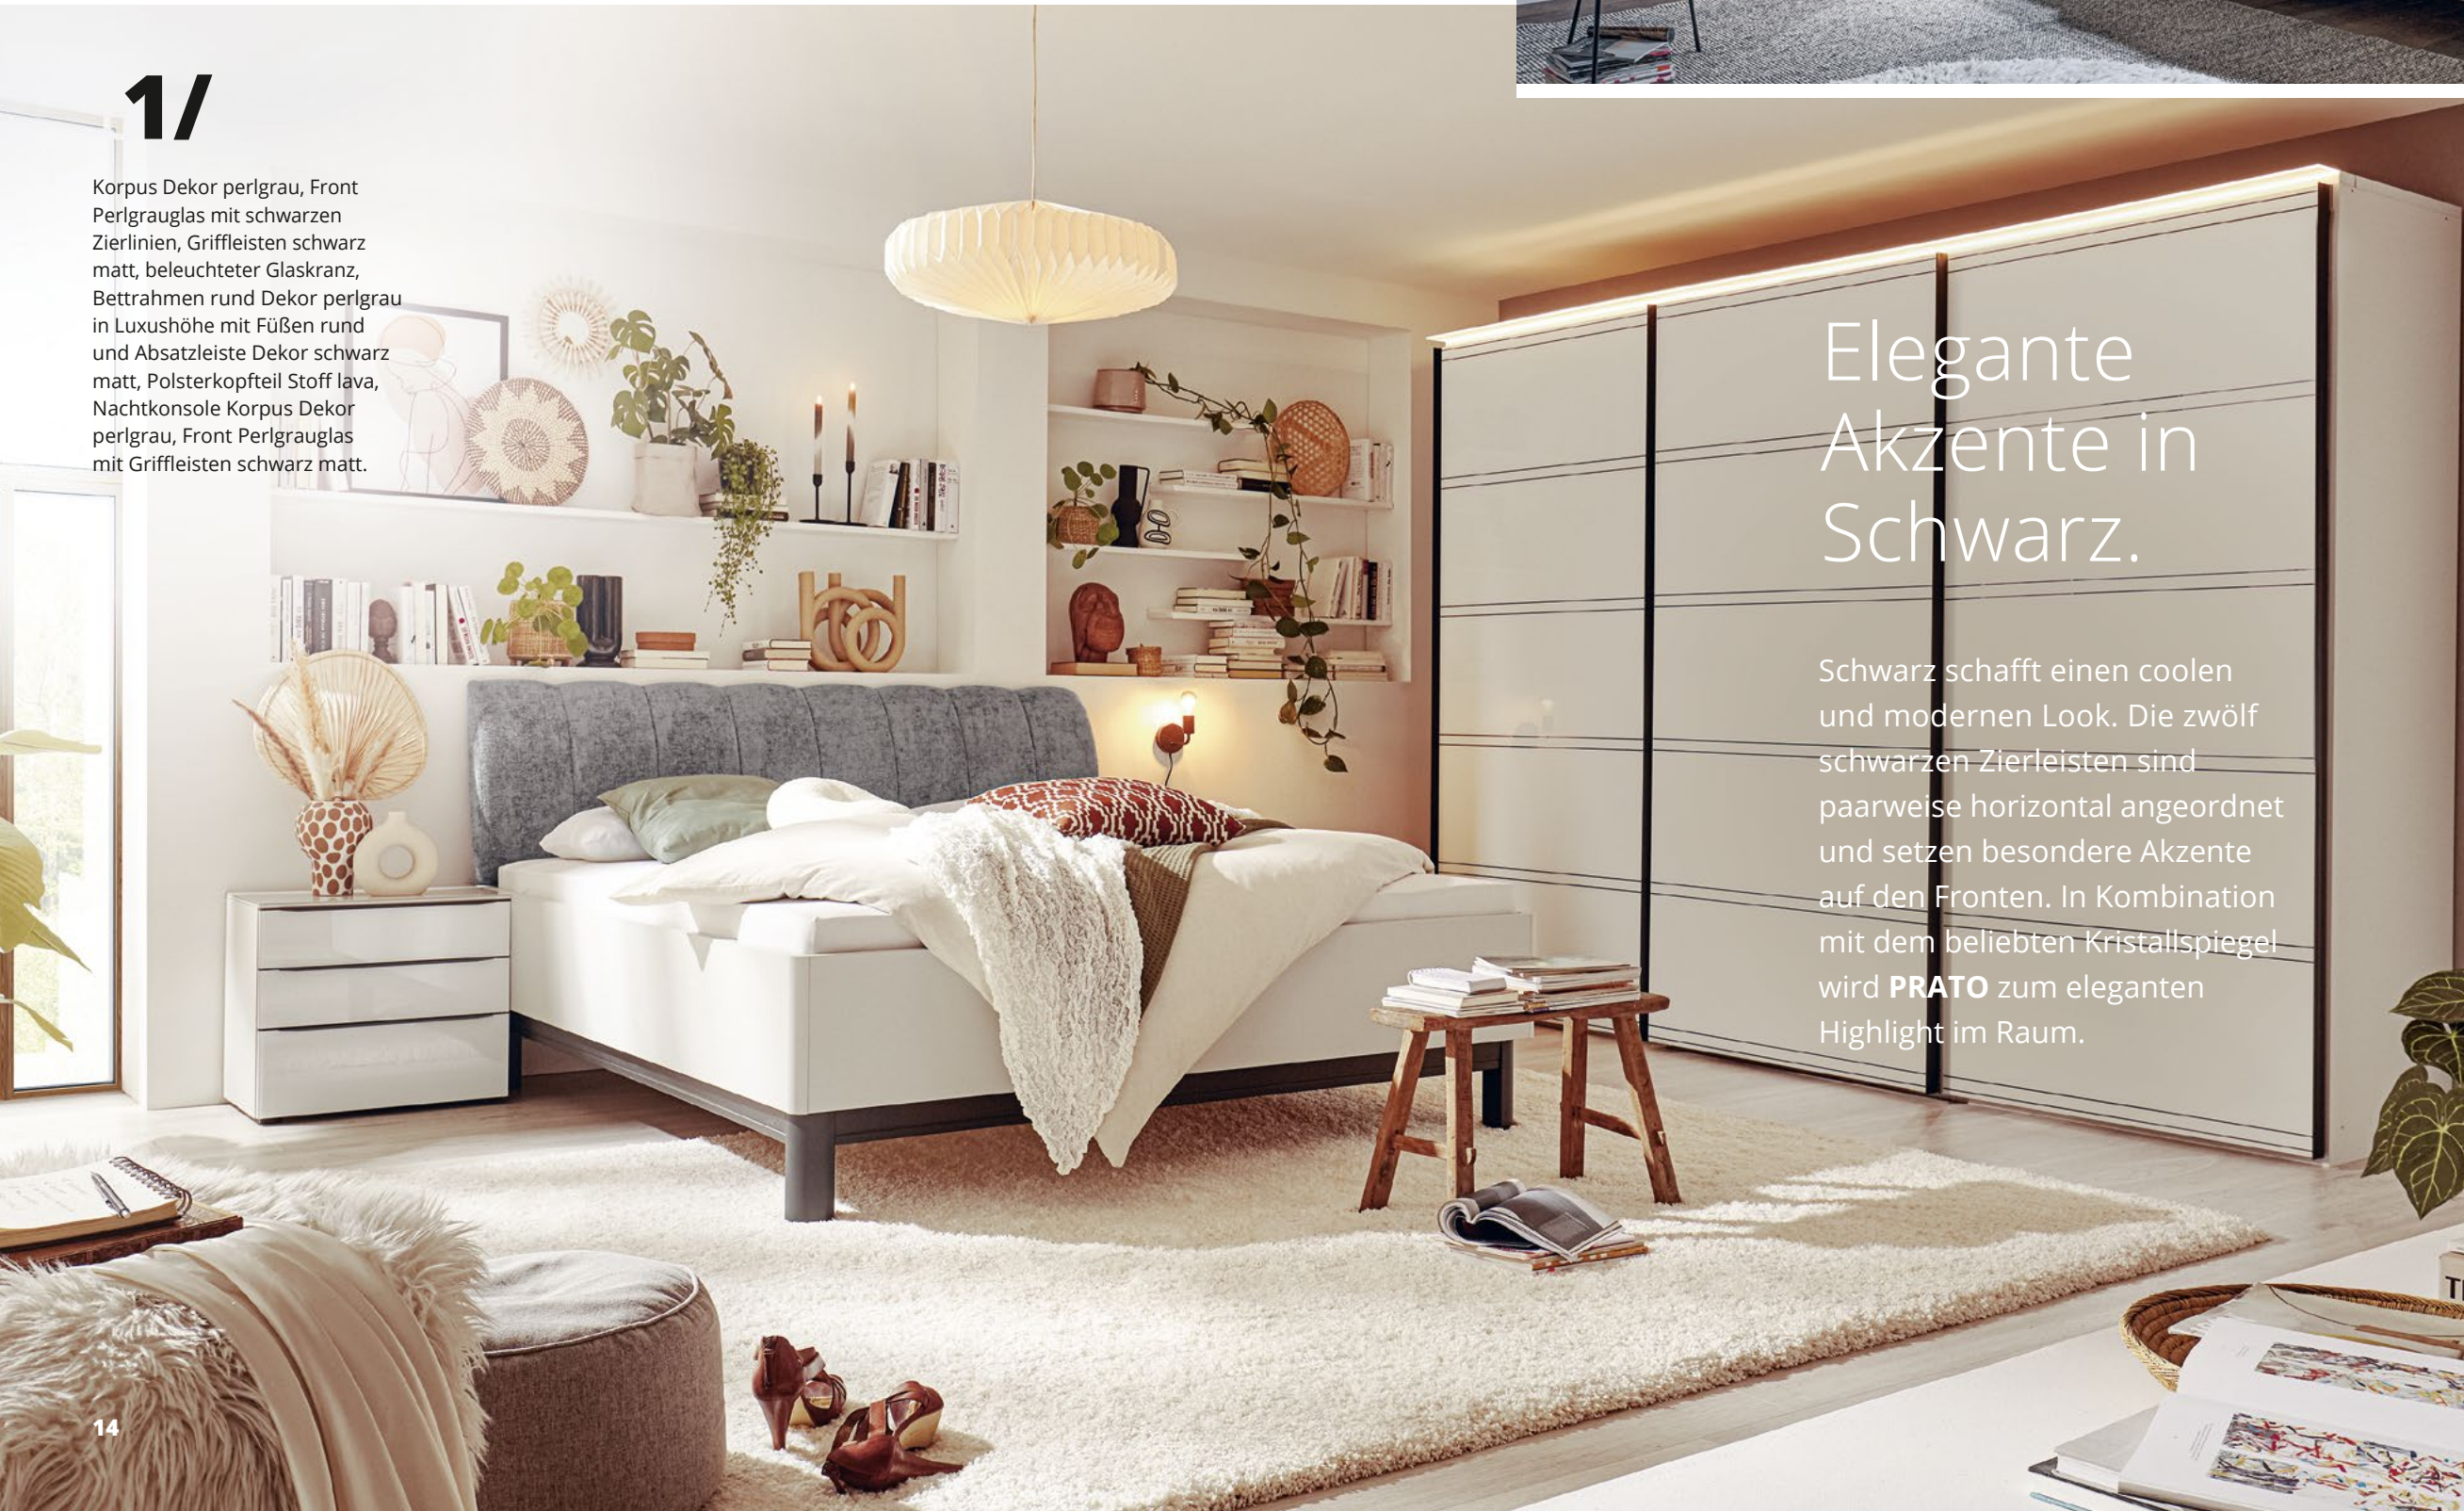

Elegante Akzente in Schwarz.

Schwarz schafft einen coolen und modernen Look. Die zwölf schwarzen Zierleisten sind paarweise horizontal angeordnet und setzen besondere Akzente auf den Fronten. In Kombination mit dem beliebten Kristallspiegel wird PRATO zum eleganten Highlight im Raum.

3/
Korpus Dekor Eiche grau, Front Vulkanglas mit schwarzen Zierlinien / Kristallspiegel, Griffleisten schwarz matt, Passepartout schmal in Dekor Eiche grau mit umlaufendem LED-Lichtband, Bettrahmen eckig Dekor Eiche grau in Komforthöhe mit Füßen eckig und Holzkopfteil Dekor Eiche grau, Nachtkonsole Korpus Dekor Eiche grau, Front Vulkanglas mit Griffen schwarz matt.