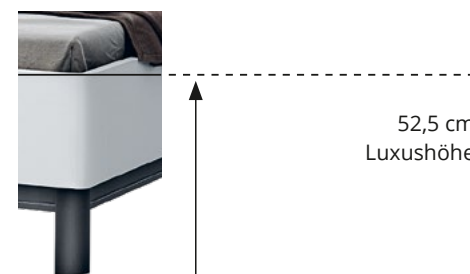

# Bequem hinlegen und aufstehen.

SONATE Betten bieten zwei Höhen – eine Komfort- und eine großzügige Luxushöhe, passend abstimmbare auf Körpergröße und individuelles Bedürfnis.

Die Komforthöhe ist die gängige Betthöhe von 45,5 cm.