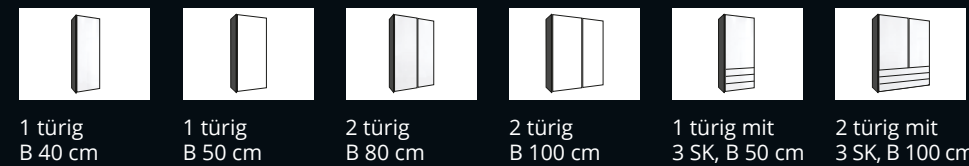

DAS **SONATE** DREHTÜRENSCHRANK- PROGRAMM

FRONTAUSFÜHRUNGEN

GRUND-/ ANBAUELEMENTE