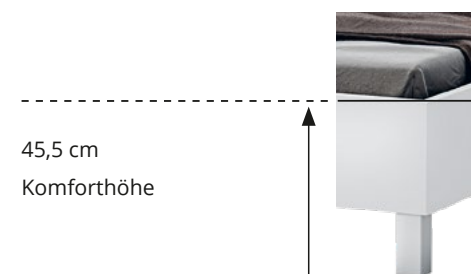

Die Komforthöhe ist die gängige Betthöhe von 45,5 cm.