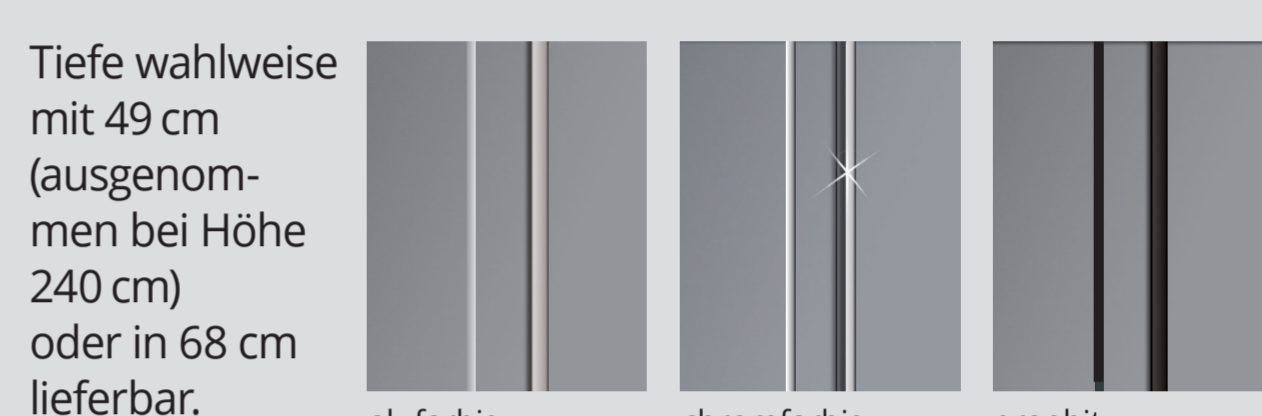

GRIFFLEISTEN/ ZIERLEISTEN SCHMAL & BREIT