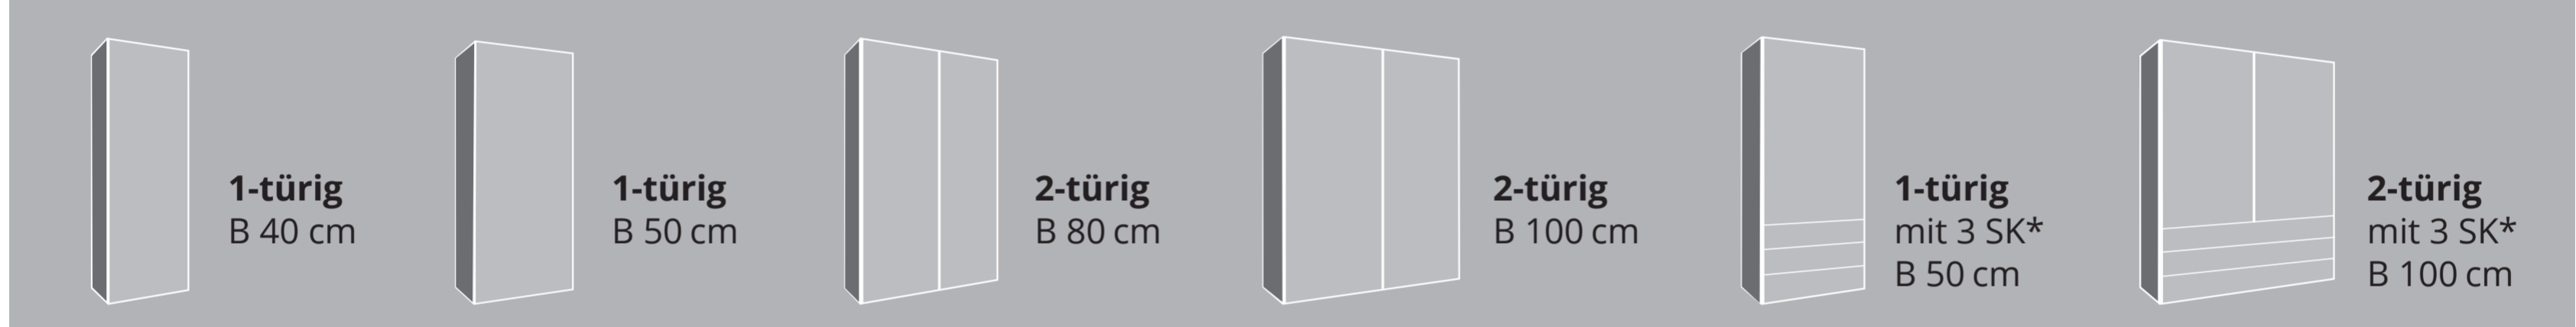

SINFONIE PLUS

Made in Germany

Vielfalt mit **System.**

SCHWEBETÜRENSCHRÄNKE

MASSE SCHWEBETÜRENSCHRÄNKE

BREITE in cm	2-türig					3-türig					4-türig	
	113	150	167	188	200	225	249	280	298	336	373	400
HÖHE in cm	200	200	200	200	200	200	200	200	200	200	222	222
	222	222	222	222	222	222	222	222	222	222	240	240

GRIFFLEISTEN/ ZIERLEISTEN SCHMAL & BREIT

DREHTÜRENSCHRÄNKE

Drehtürenschränke passend zu unseren Schwebetürenschränken. Bitte beachten Sie auch unser neues Drehtürenschränkprogramm NOVA mit schlichter Front.

GRUND-/ANBAUELEMENTE

MIT SCHUBKÄSTEN

* Lieferbar ausschließlich für Ausführung 01-29

MASSE GRUND-/ANBAUELEMENTE

BREITE in cm	1-türig		2-türig	
	40	50	80	100
HÖHE in cm	222	222	222	222
	240	240	240	240

Tiefe 63 cm – die genauen Maße entnehmen Sie bitte der Preisliste. Alle Angaben sind circa Maße.

Die **Korpus-Tiefenausgleichsblende** sorgt dafür, dass Drehtürenschränke und Schwebetürenschränke passgenau aneinander anschließen.

GRIFFE/ GRIFFLAISTEN

WOHNELEMENTE