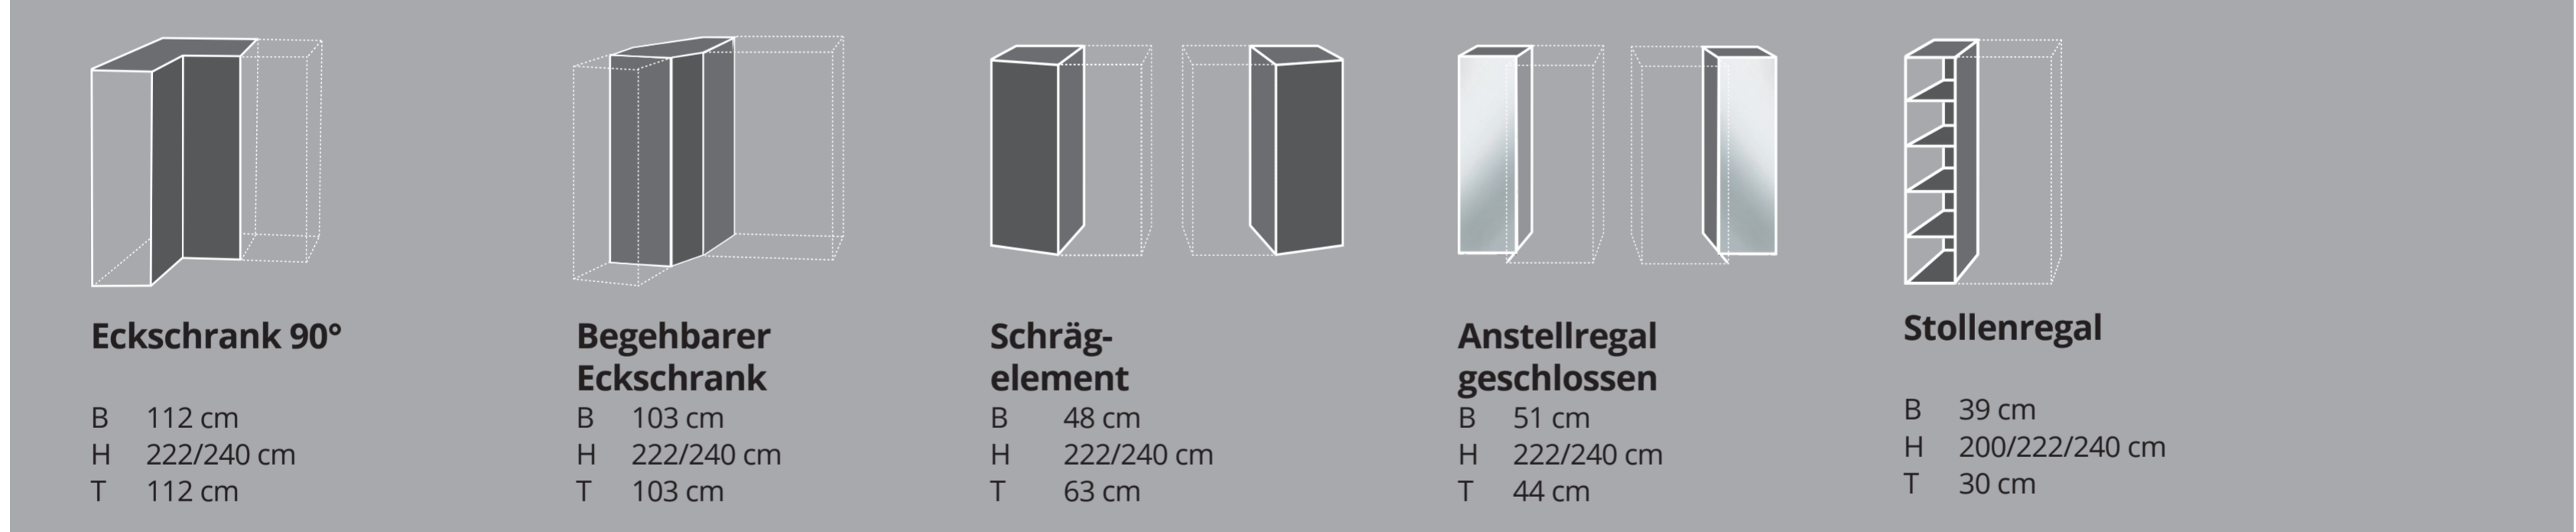

FRONTGLÄSER/-SPIEGEL UND FRONT-/KORPUSDEKORE – JETZT IM SCHRANK ENTDECKEN...

Scan mich für mehr Infos!