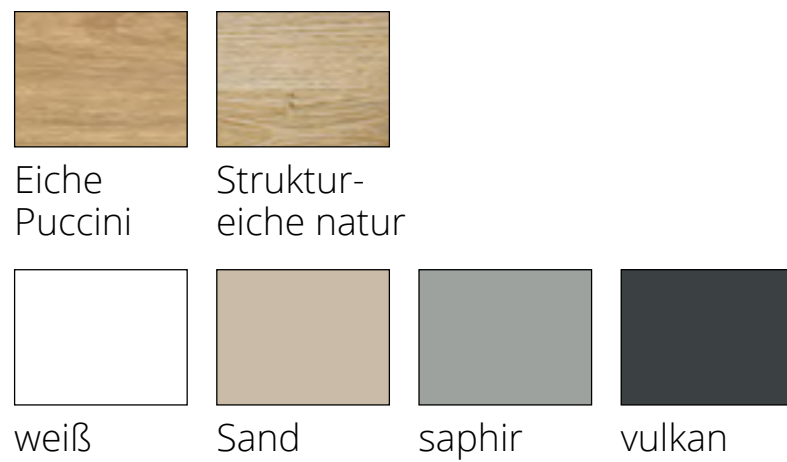

KORPUSDEKORE