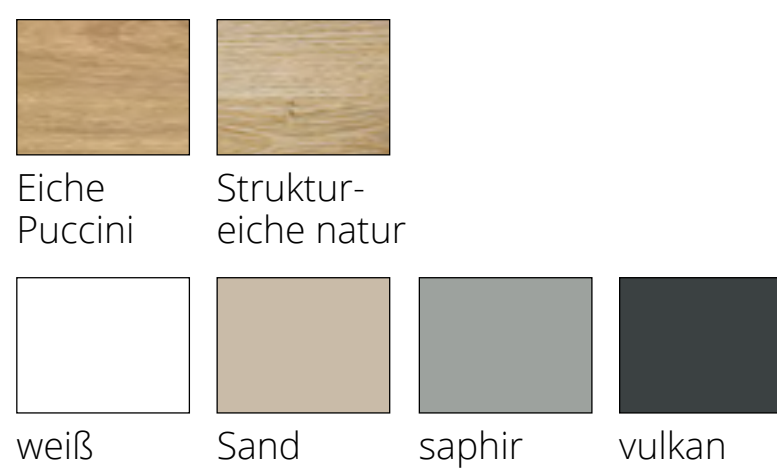

KORPUSDEKORE