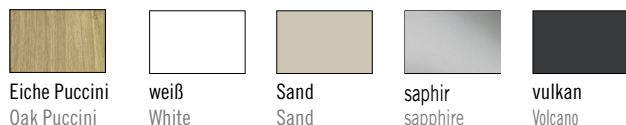

MASSE | DIMENSIONS

Tiefe für alle AVIGO Schwebetürenschränke 68 cm | Depth for all AVIGO sliding door wardrobes 68 cm

BREITE WIDTH	167 2-türig 2 doors	188 2-türig 2 doors	200 2-türig 2 doors	225 2-türig 2 doors	249 3-türig 3 doors	280 3-türig 3 doors	298 3-türig 3 doors	336 3-türig 3 doors
HÖHE HEIGHT	222	222	222	222	222	222	222	222
	240	240	240	240	240	240	240	240

KORPUSDEKORE | CARCASS DECORS