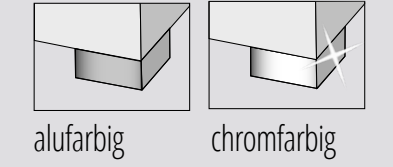

Rubin

Beimöbelprogramm.

Beimöbel RUBIN gibt es in verschiedenen Maßen, vielfältigen Ausführungen und Frontkombinationen. Für eine individuelle Gestaltung ganz nach Ihren Wünschen. RUBIN- und SINFONIE PLUS-Nachtkonsolen erhalten Sie in sieben Ausführungen. Ideal passend zu Betten aus dem SINFONIE PLUS-Bettenprogramm – oder auch zu Betten von anderen Herstellern. Die höhenverstellbare schwebende Konsole wird in diesem Fall direkt am Bettrahmen befestigt.

RUBIN NACHTKONSOLEN Gleiter alu- oder chromfarbig

	Konsole mit 2 SK B: 40 cm H: 44 cm T: 40 cm		Konsole mit 2 SK B: 51 cm H: 44 cm T: 40 cm		Konsole mit 3 SK B: 40 cm H: 62 cm T: 40 cm		Konsole mit 3 SK B: 51 cm H: 62 cm T: 40 cm

SINFONIE PLUS NACHTKONSOLEN Gleiter alu- oder chromfarbig

	Konsole in Komforthöhe B: 58 cm H: 43 cm T: 40 cm		Konsole in Luxushöhe B: 58 cm H: 50 cm T: 40 cm		Schwebende Konsole höhenverstellbar für Komfort- und Luxushöhe B: 58 cm H: 52 cm T: 40 cm

MASSE KOMMODEN Tiefe 40 cm. Alle Angaben in cm.

BREITE	40	80	120
HÖHE	80	80	80
	100	100	117
	117	117	

GRIFFLEISTEN UND GRIFFE

GLEITER

INNENAUSSTATTUNG

OPTIONAL LIEFERBAR

VOLL-DEKOR   TEIL-COLOR   VOLL-COLOR   TEIL-VERGLAST   VOLL-VERGLAST

KORPUS- UND FRONTDEKORE

FRONTGLÄSER UND GLASPLATTE / FRONTSPIEGEL